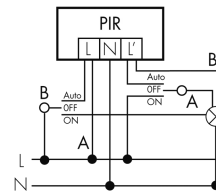

Schemi

Funzione ad impulso sulla minuteria

Funzionamento in parallelo

Funzionamento normale

Funzionamento permanente con interruttore esterno

Funzionamento normale con filtro RC

Funzione con commutatore rotativo «Manuale - 0 - Automatico»

Accessori

**IR-RC**

Telecomando IR
No E: 535 949 005
Prezzi brutto IVA escl. 30,00 CHF

**IR-PD Mini**

Telecomando IR, piccolo
No E: 535 949 035
Prezzi brutto IVA escl. 22,00 CHF

**RC-1**

Filtro RC mini
No E: 535 999 097
Prezzi brutto IVA escl. 12,00 CHF