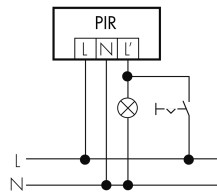

Colore	n/a
Caratteristiche elettronico	
Tensione di alimentazione	230 V (+/- 10 %)
Tipo di tensione	AC
Frequenza di rete [Hz]	50 - 60
Costruzione rilevatore costruzione max. [A]	10
Caratteristiche di sensore	
Portata passando lateralmente (movimento tangenziale) [m]	8
Portata dirigendosi verso la lente (movimento radiale) [m]	4
Portata per persone sedute (presenza) [m]	4
Angolo di rilevamento [°]	360
Portata passando lateralmente (movimento tangenziale), altezza 5 m [m]	20
Portata dirigendosi verso la lente (movimento radiale), altezza 5 m [m]	10
Portata per persone sedute (presenza), altezza 5 m [m]	6
Numero di sensori PIR	1
Numero di sensore di luminosità	1
Microfono	sì
Caratteristiche di funzionamento	
Modello	Rilevatore di movimento
Programma di fabbrica	sì
Telecomandabile (IR)	IR-RC (Foglio de programmation IR-PD 1C), IR-PD Mini
Quantità di canali	1
Physische Ausgänge	
Numero delle zone di commutazione	1
Adatto per carico capacitivo	sì
Luminosità di intervento [lx]	5 - 2000
Ausgang [1]	
Potenza max. di commutazione	2300 W (cos $\phi=1$)
Corrente di inserzione max.	800 A (max. 200 μ s)
Sorveglianza del vano scale	sì
Temporizzazione min.	15 s
Temporizzazione max.	30 min
Funzione ad impulso	sì (durata della pausa regolabile)

Schemi

Funzione ad impulso sulla minuteria

Funzionamento in parallelo

Funzionamento normale

Funzionamento permanente con interruttore esterno

Funzionamento normale con filtro RC

Funzione con commutatore rotativo «Manuale - 0 - Automatico»

Accessori

**IR-RC**

Telecomando IR
No E: 535 949 005
Prezzi brutto IVA escl. 30,00 CHF

**IR-PD Mini**

Telecomando IR, piccolo
No E: 535 949 035
Prezzi brutto IVA escl. 22,00 CHF

**RC-1**

Filtro RC mini
No E: 535 999 097
Prezzi brutto IVA escl. 12,00 CHF