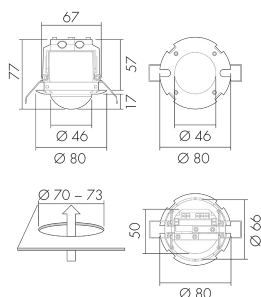

Illustrazioni

Dimensioni in mm

Schemi di rilevamento

Dimensioni in m

a sinistra: vista dall'alto, a destra:
vista laterale

- Portata per le attività sedentarie (zona di presenza)
- - - Portata dirigendosi verso la lente (movimento radiale)
- Portata passando lateralmente (movimento tangenziale)

Caratteristiche tecniche

Caratteristiche di montaggio

Categoria di montaggio	Sistema modulare
Adatto per fissaggio a soffitto	sì
Altezza di montaggio raccomandata [m]	2.5
Altezza di montaggio max. [m]	10
Tipo di collegamento	Morsetto a innesto

Materiale e forma di costruzione

Altezza [mm]	77
Diametro [mm]	80
Foro [mm]	73
Profondità dell'incasso [mm]	57
Materiale	Plastica
Qualità di materiale	Policarbonato
Grado di protezione [IP]	20
Temperatura di esercizio [°C]	-25 °C - +55 °C
Resistenza agli urti [IK]	IK04
Classe di protezione	II
Voto di prova	CE
Senza alogeni	sì
Resistente ai raggi UV	PC resistente ai raggi UV