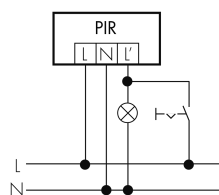

Resistente ai raggi UV	PC resistente ai raggi UV
Colore	Bianco
Codice colore (simile)	RAL 9010
Caratteristiche elettronico	
Tensione di alimentazione	230 V (+/- 10 %)
Tipo di tensione	AC
Frequenza di rete [Hz]	50 - 60
Costruzione rilevatore costruzione max. [A]	10
Caratteristiche di sensore	
Portata passando lateralmente (movimento tangenziale) [m]	24
Portata dirigendosi verso la lente (movimento radiale) [m]	8
Portata per persone sedute (presenza) [m]	6
Angolo di rilevamento [°]	360
Portata passando lateralmente (movimento tangenziale), altezza 5 m [m]	40
Portata dirigendosi verso la lente (movimento radiale), altezza 5 m [m]	14
Portata per persone sedute (presenza), altezza 5 m [m]	8
Numero di sensori PIR	4
Numero di sensore di luminosità	1
Luminosità di intervento regolabile	sì
Caratteristiche di funzionamento	
Modello	Rilevatore di movimento
Programma di fabbrica	sì
Telecomandabile (IR)	IR-RC (Foglio de programmation IR-PD 1C), IR-PD Mini
Quantità di canali	1
Physische Ausgänge	
Numero delle zone di commutazione	1
Adatto per carico capacitivo	sì
Luminosità di intervento [lx]	5 - 2000
Ausgang [1]	
Potenza max. di commutazione	2300 W (cos $\phi=1$)
Corrente di inserzione max.	800 A (max. 200 μ s)
Sorveglianza del vano scale	sì
Temporizzazione min.	30 s
Temporizzazione max.	30 min
Funzione ad impulso	sì (durata della pausa regolabile)

Schemi

Funzione ad impulso sulla minuteria

Funzionamento in parallelo

Funzionamento normale

Funzionamento permanente con interruttore esterno

Funzionamento normale con filtro RC

Funzione con commutatore rotativo «Manuale - 0 - Automatico»