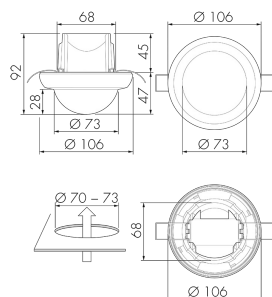

### Descrizione del prodotto

- Per il montaggio nel controsoffitto con zona di rilevamento a 360° per il rilevamento affidabile di movimenti, Grande portata
- Montaggio rapido grazie al fissaggio con morsetto a molla
- Versioni a colori sono disponibili in sistema modulare (disponibile fino a 7 colori)
- Regolazione elettronica della sensibilità e della portata di misurazione
- Funzione ad impulso standard, pausa dell'impulso regolabile
- Basso consumo energetico
- 1 canale per la regolazione dell'illuminazione
- Con relè di gran rendimento per l'allacciamento di tutti i tipi di carichi d'uso comune (alimentatore elettronico, reattori LED incl.)
- Azionabile e programmabile via telecomando (Scheda di programmazione IR-PD 1C per l'uso del telecomando IR-RC inclusa)
- Luce ON/OFF per 12 h con telecomando
- Con clip di copertura

## Illustrazioni

Dimensioni in mm

## Schemi di rilevamento

Dimensioni in m

a sinistra: vista dall'alto, a destra:  
vista laterale

- ..... Portata per le attività sedentarie (zona di presenza)
- - - Portata dirigendosi verso la lente (movimento radiale)
- Portata passando lateralmente (movimento tangenziale)

## Caratteristiche tecniche

Caratteristiche di montaggio	
Categoria di montaggio	Integrato (EB)
Adatto per fissaggio a soffitto	sì
Altezza di montaggio raccomandata [m]	2.5
Altezza di montaggio max. [m]	10
Tipo di collegamento	Morsetto a innesto
Materiale e forma di costruzione	
Altezza [mm]	92
Diametro [mm]	106
Foro [mm]	73
Profondità dell'incasso [mm]	45
Materiale	Plastica
Qualità di materiale	Policarbonato
Grado di protezione [IP]	23
Temperatura di esercizio [°C]	-25 °C - +55 °C
Resistenza agli urti [IK]	IK04
Classe di protezione	II
Voto di prova	CE
Senza alogeni	sì