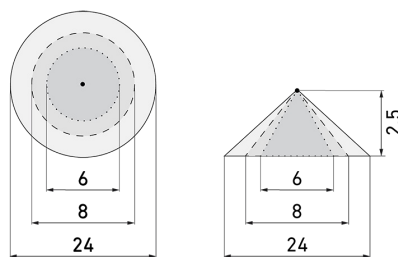

PD4 S 360 DE/W

Rilevatore di movimento 10A,
bianco

No E: 535 969 048

Prezzi brutto IVA escl. 172,00 CHF

Descrizione del prodotto

- Per il montaggio nel controsoffitto con zona di rilevamento a 360° per il rilevamento affidabile di movimenti, Grande portata
- Montaggio rapido grazie al fissaggio con morsetto a molla
- Versioni a colori sono disponibili in sistema modulare (disponibile fino a 7 colori)
- Regolazione elettronica della sensibilità e della portata di misurazione
- Funzione ad impulso standard, pausa dell'impulso regolabile
- Basso consumo energetico
- 1 canale per la regolazione dell'illuminazione
- Con relè di gran rendimento per l'allacciamento di tutti i tipi di carichi d'uso comune (alimentatore elettronico, reattori LED incl.)
- Azionabile e programmabile via telecomando (Scheda di programmazione IR-PD 1C per l'uso del telecomando IR-RC inclusa)
- Luce ON/OFF per 12 h con telecomando
- Con clip di copertura

Illustrazioni

Dimensioni in mm

Schemi di rilevamento

Dimensioni in m

a sinistra: vista dall'alto, a destra:
vista laterale

- Portata per le attività sedentarie (zona di presenza)
- - - Portata dirigendosi verso la lente (movimento radiale)
- Portata passando lateralmente (movimento tangenziale)

Caratteristiche tecniche

Caratteristiche di montaggio	
Categoria di montaggio	Integrato (EB)
Adatto per fissaggio a soffitto	sì
Altezza di montaggio raccomandata [m]	2.5
Altezza di montaggio max. [m]	10
Tipo di collegamento	Morsetto a innesto
Materiale e forma di costruzione	
Altezza [mm]	92
Diametro [mm]	106
Foro [mm]	73
Profondità dell'incasso [mm]	45
Materiale	Plastica
Qualità di materiale	Policarbonato
Grado di protezione [IP]	23
Temperatura di esercizio [°C]	-25 °C - +55 °C
Resistenza agli urti [IK]	IK04
Classe di protezione	II
Voto di prova	CE
Senza alogeni	sì