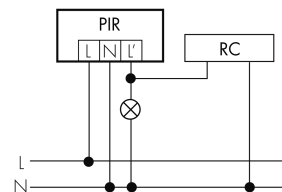

Resistente ai raggi UV	PC resistente ai raggi UV
Colore	Bianco
Codice colore (simile)	RAL 9010
Caratteristiche elettronico	
Tensione di alimentazione	230 V (+/- 10 %)
Tipo di tensione	AC
Frequenza di rete [Hz]	50 - 60
Costruzione rilevatore costruzione max. [A]	10
Caratteristiche di sensore	
Portata passando lateralmente (movimento tangenziale) [m]	24
Portata dirigendosi verso la lente (movimento radiale) [m]	8
Portata per persone sedute (presenza) [m]	6
Angolo di rilevamento [°]	360
Portata passando lateralmente (movimento tangenziale), altezza 5 m [m]	40
Portata dirigendosi verso la lente (movimento radiale), altezza 5 m [m]	14
Portata per persone sedute (presenza), altezza 5 m [m]	8
Numero di sensori PIR	4
Numero di sensore di luminosità	1
Luminosità di intervento regolabile	sì
Caratteristiche di funzionamento	
Modello	Rilevatore di movimento
Programma di fabbrica	sì
Telecomandabile (IR)	IR-RC (Foglio de programmation IR-PD 1C), IR-PD Mini
Quantità di canali	1
Physische Ausgänge	
Numero delle zone di commutazione	1
Adatto per carico capacitivo	sì
Luminosità di intervento [lx]	5 - 2000
Ausgang [1]	
Potenza max. di commutazione	2300 W (cos $\phi=1$)
Corrente di inserzione max.	800 A (max. 200 μ s)
Sorveglianza del vano scale	sì
Temporizzazione min.	30 s
Temporizzazione max.	30 min
Funzione ad impulso	sì (durata della pausa regolabile)

Schemi

Funzione ad impulso sulla minuteria

Funzionamento in parallelo

Funzionamento normale

Funzionamento permanente con interruttore esterno

Funzionamento normale con filtro RC

Funzione con commutatore rotativo «Manuale - 0 - Automatico»