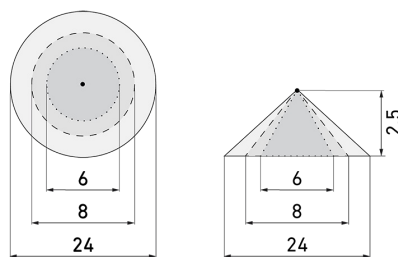

### Descrizione del prodotto

- Per il montaggio nel controsoffitto con zona di rilevamento a 360° per il rilevamento affidabile di movimenti, Grande portata
- Montaggio rapido grazie al fissaggio con morsetto a molla
- Versioni a colori sono disponibili in sistema modulare (disponibile fino a 7 colori)
- Regolazione elettronica della sensibilità e della portata di misurazione
- Funzione ad impulso standard, pausa dell'impulso regolabile
- Basso consumo energetico
- 1 canale per la regolazione dell'illuminazione
- Con relè di gran rendimento per l'allacciamento di tutti i tipi di carichi d'uso comune (alimentatore elettronico, reattori LED incl.)
- Azionabile e programmabile via telecomando (Scheda di programmazione IR-PD 1C per l'uso del telecomando IR-RC inclusa)
- Luce ON/OFF per 12 h con telecomando
- Con clip di copertura

## Illustrazioni

Dimensioni in mm

## Schemi di rilevamento

Dimensioni in m

a sinistra: vista dall'alto, a destra:  
vista laterale

- ..... Portata per le attività sedentarie (zona di presenza)
- - - Portata dirigendosi verso la lente (movimento radiale)
- Portata passando lateralmente (movimento tangenziale)