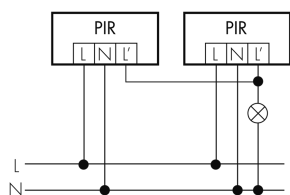

Schemi

Funzione ad impulso sulla minuteria

Funzionamento in parallelo

Funzionamento normale

Funzionamento permanente con interruttore esterno

Funzionamento normale con filtro RC

Funzione con commutatore rotativo «Manuale - 0 - Automatico»

Accessori

IR-RC

Telecomando IR
No E: 535 949 005
Prezzi brutto IVA escl. 30,00 CHF

IR-PD Mini

Telecomando IR, piccolo
No E: 535 949 035
Prezzi brutto IVA escl. 22,00 CHF

Color RAL NCS

Colore speciale opaco o lucido
Art-No: 141522
Prezzi brutto IVA escl. 20,00 CHF

RC-1

Filtro RC mini
No E: 535 999 097
Prezzi brutto IVA escl. 12,00 CHF

RC-HU

Filtro RC per montaggio su barra DIN
No E: 578 500 019
Prezzi brutto IVA escl. 18,00 CHF

BLE-IR-Adapter

Adattatore IR per smartphone
No E: 535 990 705
Prezzi brutto IVA escl. 199,00 CHF

B.E.G. One (Swisslux) App

App per la programmazione dei B.E.G. prodotti
Art-No: 169381
Prezzi brutto IVA escl. 0,00 CHF