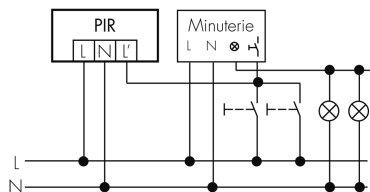

## Illustrazioni

Dimensioni in mm

## Schemi di rilevamento

Dimensioni in m

a sinistra: vista dall'alto, a destra:  
vista laterale

- ..... Portata per le attività sedentarie (zona di presenza)
- - - Portata dirigendosi verso la lente (movimento radiale)
- Portata passando lateralmente (movimento tangenziale)

## Caratteristiche tecniche

Caratteristiche di montaggio	
Categoria di montaggio	Integrato (EB)
Adatto per fissaggio a soffitto	sì
Altezza di montaggio raccomandata [m]	2.5
Altezza di montaggio max. [m]	10
Tipo di collegamento	Morsetto a innesto
Materiale e forma di costruzione	
Altezza [mm]	92
Diametro [mm]	106
Foro [mm]	73
Profondità dell'incasso [mm]	45
Materiale	Plastica
Qualità di materiale	Policarbonato
Grado di protezione [IP]	23
Temperatura di esercizio [°C]	-25 °C - +55 °C
Resistenza agli urti [IK]	IK04
Classe di protezione	II
Voto di prova	CE
Senza alogeni	sì