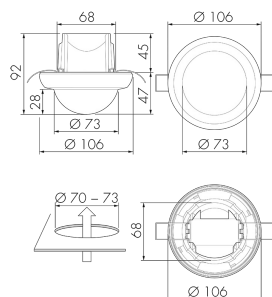

PD4 S 360 DE/W

Rilevatore di movimento 10A,
bianco

No E: 535 969 048

Prezzi brutto IVA escl. 172,00 CHF

Descrizione del prodotto

- Per il montaggio nel controsoffitto con zona di rilevamento a 360° per il rilevamento affidabile di movimenti, Grande portata
- Montaggio rapido grazie al fissaggio con morsetto a molla
- Versioni a colori sono disponibili in sistema modulare (disponibile fino a 7 colori)
- Regolazione elettronica della sensibilità e della portata di misurazione
- Funzione ad impulso standard, pausa dell'impulso regolabile
- Basso consumo energetico
- 1 canale per la regolazione dell'illuminazione
- Con relè di gran rendimento per l'allacciamento di tutti i tipi di carichi d'uso comune (alimentatore elettronico, reattori LED incl.)
- Azionabile e programmabile via telecomando (Scheda di programmazione IR-PD 1C per l'uso del telecomando IR-RC inclusa)
- Luce ON/OFF per 12 h con telecomando
- Con clip di copertura

Illustrazioni

Dimensioni in mm

Schemi di rilevamento

Dimensioni in m

a sinistra: vista dall'alto, a destra:
vista laterale

- Portata per le attività sedentarie (zona di presenza)
- - - Portata dirigendosi verso la lente (movimento radiale)
- Portata passando lateralmente (movimento tangenziale)

Caratteristiche tecniche

Caratteristiche di montaggio	
Categoria di montaggio	Integrato (EB)
Adatto per fissaggio a soffitto	sì
Altezza di montaggio raccomandata [m]	2.5
Altezza di montaggio max. [m]	10
Tipo di collegamento	Morsetto a innesto
Materiale e forma di costruzione	
Altezza [mm]	92
Diametro [mm]	106
Foro [mm]	73
Profondità dell'incasso [mm]	45
Materiale	Plastica
Qualità di materiale	Policarbonato
Grado di protezione [IP]	23
Temperatura di esercizio [°C]	-25 °C - +55 °C
Resistenza agli urti [IK]	IK04
Classe di protezione	II
Voto di prova	CE
Senza alogeni	sì