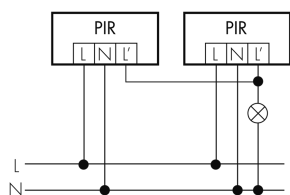

## Schemi di rilevamento

Dimensioni in m

a sinistra: vista dall'alto, a destra:  
vista laterale

- ..... Portata per le attività sedentarie (zona di presenza)
- - - Portata dirigendosi verso la lente (movimento radiale)
- Portata passando lateralmente (movimento tangenziale)

## Caratteristiche tecniche

Caratteristiche di montaggio	
Categoria di montaggio	Integrato (EB)
Adatto per fissaggio a soffitto	sì
Altezza di montaggio raccomandata [m]	2.5
Altezza di montaggio max. [m]	10
Tipo di collegamento	Morsetto a innesto
Materiale e forma di costruzione	
Altezza [mm]	92
Diametro [mm]	106
Foro [mm]	73
Profondità dell'incasso [mm]	45
Materiale	Plastica
Qualità di materiale	Policarbonato
Grado di protezione [IP]	23
Temperatura di esercizio [°C]	-25 °C - +55 °C
Resistenza agli urti [IK]	IK04
Classe di protezione	II
Voto di prova	CE
Senza alogeni	sì