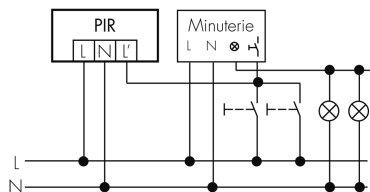

Schemi

Funzione ad impulso sulla minuteria

Funzionamento in parallelo