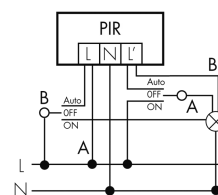

Resistente ai raggi UV	PC resistente ai raggi UV
Colore	Bianco
Codice colore (simile)	RAL 9010
Caratteristiche elettronico	
Tensione di alimentazione	230 V (+/- 10 %)
Tipo di tensione	AC
Frequenza di rete [Hz]	50 - 60
Costruzione rilevatore costruzione max. [A]	10
Caratteristiche di sensore	
Portata passando lateralmente (movimento tangenziale) [m]	24
Portata dirigendosi verso la lente (movimento radiale) [m]	8
Portata per persone sedute (presenza) [m]	6
Angolo di rilevamento [°]	360
Portata passando lateralmente (movimento tangenziale), altezza 5 m [m]	40
Portata dirigendosi verso la lente (movimento radiale), altezza 5 m [m]	14
Portata per persone sedute (presenza), altezza 5 m [m]	8
Numero di sensori PIR	4
Numero di sensore di luminosità	1
Luminosità di intervento regolabile	sì
Caratteristiche di funzionamento	
Modello	Rilevatore di movimento
Programma di fabbrica	sì
Telecomandabile (IR)	IR-RC (Foglio de programmation IR-PD 1C), IR-PD Mini
Quantità di canali	1
Physische Ausgänge	
Numero delle zone di commutazione	1
Adatto per carico capacitivo	sì
Luminosità di intervento [lx]	5 - 2000
Ausgang [1]	
Potenza max. di commutazione	2300 W (cos $\phi=1$)
Corrente di inserzione max.	800 A (max. 200 μ s)
Sorveglianza del vano scale	sì
Temporizzazione min.	30 s
Temporizzazione max.	30 min
Funzione ad impulso	sì (durata della pausa regolabile)

Schemi

Funzione ad impulso sulla minuteria

Funzionamento in parallelo

Funzionamento normale

Funzionamento permanente con interruttore esterno

Funzionamento normale con filtro RC

Funzione con commutatore rotativo «Manuale - 0 - Automatico»