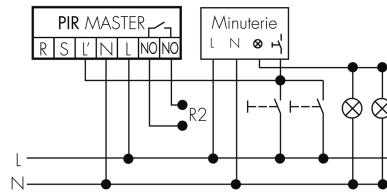

Caratteristiche di funzionamento [Ingresso]

Contatto d'ingresso per pulsante	sì
----------------------------------	----

Caratteristiche di funzionamento [Ingresso 2]

Contatto d'ingresso per slave	sì
Contatto d'ingresso per slave (Remote)	sì

Funzionamento normale con tasto esterno

Funzione ad impulso sulla minuteria

Funzionamento normale

Funzione con commutatore rotativo «Manuale - 0 - Automatico»

Funzionamento Master-Master

Funzionamento normale con filtro RC