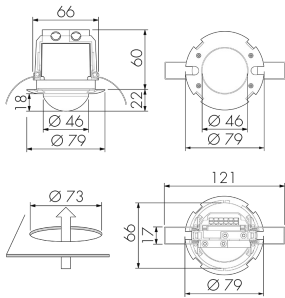

Illustrazioni

Dimensioni in mm

Schemi di rilevamento

Dimensioni in m

a sinistra: vista dall'alto, a destra:
vista laterale

- Portata per le attività sedentarie (zona di presenza)
- - - Portata dirigendosi verso la lente (movimento radiale)
- Portata passando lateralmente (movimento tangenziale)

Caratteristiche tecniche

Caratteristiche di montaggio

Altezza di montaggio raccomandata [m]	2.5
Altezza di montaggio max. [m]	10
Altezza di montaggio min. [m]	2.5
Categoria di montaggio	Sistema modulare