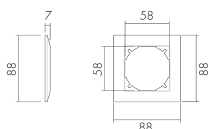

AR EDI/DG

Telaio EDIZIOdue, grigio scuro

No E: 334 911 040

Descrizione del prodotto

- Per la combinazione con i detettori per parete B.E.G.

Illustrazioni

Dimensioni in mm

Caratteristiche tecniche

Materiale e forma di costruzione	
Larghezza [mm]	88
Altezza [mm]	88
Profondità [mm]	7
Senza alogeni	sì
Resistente ai raggi UV	PC resistente ai raggi UV
Colore	Grigio scuro
Codice colore (simile)	NCS S6500N matt