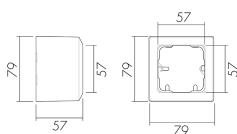

APG SOL/WG

Scatola AP Solfà, bianco-lucido

No E: 283 901 101

non più disponibile

Descrizione del prodotto

- Per il montaggio fuori muro die detettori di movimento e di presenza B.E.G.

Illustrazioni

Dimensioni in mm

Caratteristiche tecniche

Materiale e forma di costruzione	
Larghezza [mm]	79
Altezza [mm]	79
Profondità [mm]	57
Materiale	Plastica
Qualità di materiale	Policarbonato
Grado di protezione [IP]	20
Voto di prova	CE
Senza alogeni	sì
Resistente ai raggi UV	PC resistente ai raggi UV
Colore	Bianco lucido
Codice colore (simile)	RAL 9003 glanz