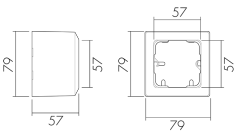

APG SOL/WG

Scatola AP Solfà, bianco-lucido

No E: 283 901 101

non più disponibile

Descrizione del prodotto

- Per il montaggio fuori muro die detettori di movimento e di presenza B.E.G.

Illustrazioni

Dimensioni in mm

Caratteristiche tecniche

Materiale e forma di costruzione

Codice colore	RAL 9003 glanz
Colore	Bianco lucido
Resistente ai raggi UV	PC resistente ai raggi UV

Dichiarazione

Senza alogeni	sì
Grado di protezione [IP]	20