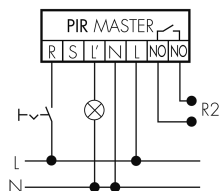

Schemi

Funzionamento permanente con interruttore esterno

Funzionamento Master-Slave