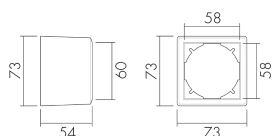

### Illustrazioni

Dimensioni in mm

### Caratteristiche tecniche

Materiale e forma di costruzione	
Codice colore	NCS S3010Y10R matt
Colore	Beige
Resistente ai raggi UV	PC resistente ai raggi UV
Dichiarazione	
Senza alogeni	sì
Grado di protezione [IP]	20