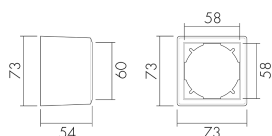

APG EDI/BE

Scatola AP EDIZIOdue, beige

No E: 283 901 810

non più disponibile

Descrizione del prodotto

- Per il montaggio fuori muro die detettori di movimento e di presenza B.E.G.

Illustrazioni

Dimensioni in mm

Caratteristiche tecniche

Materiale e forma di costruzione	
Larghezza [mm]	73
Altezza [mm]	73
Profondità [mm]	54
Materiale	Plastica
Qualità di materiale	Policarbonato
Grado di protezione [IP]	20
Voto di prova	CE
Senza alogeni	sì
Resistente ai raggi UV	PC resistente ai raggi UV
Colore	Beige
Codice colore (simile)	NCS S3010Y10R matt