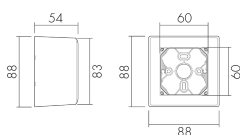

APG KAL/BE

Scatola AP Kallysto incl. Placca di
fissaggio, beige
No E: 283 914 913

Descrizione del prodotto

- Per il montaggio fuori muro die detettori di movimento e di presenza B.E.G.

Illustrazioni

Dimensioni in mm

Caratteristiche tecniche

Materiale e forma di costruzione	
Codice colore	NCS S2010Y30R matt
Colore	Beige
Resistente ai raggi UV	PC resistente ai raggi UV
Dichiarazione	
Senza alogeni	sì
Grado di protezione [IP]	20