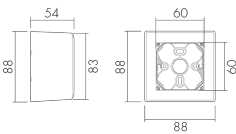

## APG KAL/BE

Scatola AP Kallysto incl. Placca di  
fissaggio, beige  
No E: 283 914 913

### Illustrazioni

Dimensioni in mm

### Caratteristiche tecniche

Materiale e forma di costruzione	
Larghezza [mm]	88
Altezza [mm]	88
Profondità [mm]	54
Materiale	Plastica
Qualità di materiale	Policarbonato
Grado di protezione [IP]	20
Voto di prova	CE
Senza alogeni	sì
Resistente ai raggi UV	PC resistente ai raggi UV
Colore	Beige
Codice colore (simile)	NCS S2010Y30R matt