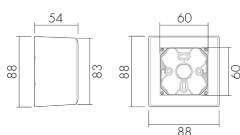

APG KAL/DG

Scatola AP Kallysto incl. Placca di fissaggio,
grigio scuro

No E: 283 914 043

Descrizione del prodotto

- Per il montaggio fuori muro die detettori di movimento e di presenza B.E.G.

Illustrazioni

Dimensioni in mm

Caratteristiche tecniche

Materiale e forma di costruzione	
Larghezza [mm]	88
Altezza [mm]	88
Profondità [mm]	54
Materiale	Plastica
Qualità di materiale	Policarbonato
Grado di protezione [IP]	20
Voto di prova	CE
Senza alogeni	sì
Resistente ai raggi UV	PC resistente ai raggi UV
Colore	Grigio scuro
Codice colore (simile)	RAL 7024 matt