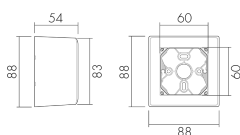

APG KAL/S

Scatola AP Kallysto incl. Placca di
fissaggio, nero
No E: 283 914 953

Descrizione del prodotto

- Per il montaggio fuori muro die detettori di movimento e di presenza B.E.G.

Illustrazioni

Dimensioni in mm

Caratteristiche tecniche

Materiale e forma di costruzione	
Larghezza [mm]	88
Altezza [mm]	88
Profondità [mm]	54
Materiale	Plastica
Qualità di materiale	Policarbonato
Grado di protezione [IP]	20
Voto di prova	CE
Senza alogeni	sì
Resistente ai raggi UV	PC resistente ai raggi UV
Colore	Nero
Codice colore (simile)	RAL 9005 matt