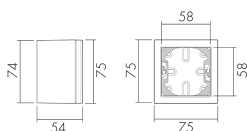

APG SID/AL

Scatola AP Sidus, alluminio

No E: 283 931 932

Descrizione del prodotto

- Per il montaggio fuori muro dei detettori di movimento e di presenza B.E.G.

Illustrazioni

Dimensioni in mm

Caratteristiche tecniche

Materiale e forma di costruzione	
Larghezza [mm]	75
Altezza [mm]	75
Profondità [mm]	54
Materiale	Plastica
Qualità di materiale	Policarbonato
Grado di protezione [IP]	20
Voto di prova	CE
Senza alogeni	sì
Resistente ai raggi UV	PC resistente ai raggi UV
Colore	Alu
Codice colore (simile)	RAL 9006 matt