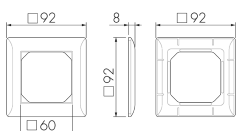

### Illustrazioni

Dimensioni in mm

### Caratteristiche tecniche

Materiale e forma di costruzione	
Larghezza [mm]	92
Altezza [mm]	92
Profondità [mm]	8
Senza alogeni	sì
Colore	Grigio scuro