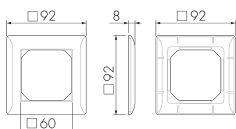

AR KAL/BE

Telaio Kallysto, beige

No E: 334 911 018

Descrizione del prodotto

- Per la combinazione con i detettori per parete B.E.G.

Illustrazioni

Dimensioni in mm

Caratteristiche tecniche

Materiale e forma di costruzione	
Larghezza [mm]	92
Altezza [mm]	92
Profondità [mm]	8
Senza alogeni	sì
Colore	Beige

Accessori

AS KAL/BE

Set adattatori, design Kallysto, beige

No E: 535 999 183