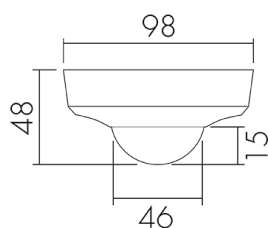

## Illustrazioni

Dimensioni in mm

### Materiale e forma di costruzione

Altezza [mm]	48
Diametro [mm]	98
Materiale	Plastica
Qualità di materiale	Policarbonato
Grado di protezione [IP]	20
Temperatura di esercizio [°C]	-25 °C - +55 °C
Resistenza agli urti [IK]	IK05
Classe di protezione	II
Voto di prova	CE
Resistente ai raggi UV	PC resistente ai raggi UV
Colore	Bianco
Codice colore (simile)	RAL 9010