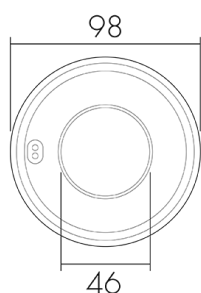

## Illustrazioni

Dimensioni in mm

## Schemi di rilevamento

Dimensioni in m

a sinistra: vista dall'alto, a destra: vista laterale

- ..... Portata per le attività sedentarie (zona di presenza)
- - - Portata dirigendosi verso la lente (movimento radiale)
- Portata passando lateralmente (movimento tangenziale)

### Materiale e forma di costruzione

Altezza [mm]	48
Diametro [mm]	98
Materiale	Plastica
Qualità di materiale	Policarbonato
Grado di protezione [IP]	20
Temperatura di esercizio [°C]	-25 °C - +55 °C
Resistenza agli urti [IK]	IK05
Classe di protezione	II
Voto di prova	CE
Resistente ai raggi UV	PC resistente ai raggi UV
Colore	Bianco
Codice colore (simile)	RAL 9010