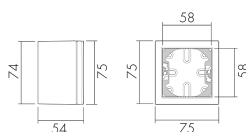

APG SID/WG

Scatola AP Sidus, bianco-lucido

No E: 283 931 102

Descrizione del prodotto

- Per il montaggio fuori muro die detettori di movimento e di presenza B.E.G.

Illustrazioni

Dimensioni in mm

Caratteristiche tecniche

Materiale e forma di costruzione	
Larghezza [mm]	79
Altezza [mm]	79
Profondità [mm]	57
Materiale	Plastica
Qualità di materiale	Policarbonato
Grado di protezione [IP]	20
Voto di prova	CE
Senza alogeni	sì
Resistente ai raggi UV	PC resistente ai raggi UV
Colore	Bianco lucido
Codice colore (simile)	RAL 9003 glanz