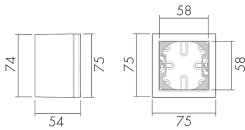

### Descrizione del prodotto

- Per il montaggio fuori muro dei detettori di movimento e di presenza B.E.G.

### Illustrazioni

Dimensioni in mm

### Caratteristiche tecniche

Materiale e forma di costruzione	
Larghezza [mm]	79
Altezza [mm]	79
Profondità [mm]	57
Materiale	Plastica
Qualità di materiale	Policarbonato
Grado di protezione [IP]	20
Voto di prova	CE
Senza alogeni	sì
Resistente ai raggi UV	PC resistente ai raggi UV
Colore	Bianco lucido
Codice colore (simile)	RAL 9003 glanz