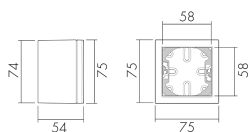

APG SID/WG

Scatola AP Sidus, bianco-lucido

No E: 283 931 102

Descrizione del prodotto

- Per il montaggio fuori muro die detettori di movimento e di presenza B.E.G.

Illustrazioni

Dimensioni in mm

Caratteristiche tecniche

Materiale e forma di costruzione	
Codice colore	RAL 9003 glanz
Colore	Bianco lucido
Resistente ai raggi UV	PC resistente ai raggi UV
Dichiarazione	
Senza alogeni	si
Grado di protezione [IP]	20