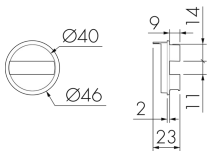

AS IS STA/W

Set adattatori, design Standard,
bianco

No E: 535 999 304

Prezzi brutto IVA escl. 3,45 CHF

Descrizione del prodotto

- Per la combinazione dell'interruttore della luce intelligente di B.E.G. con i programmi degli interruttori e prese svizzere.
- Grazie al set d'adattamento è possibile integrare l'insero del rilevatore nelle gamme d'interruttori da voi scelte. Il set di adattatori dovrà essere ordinato in funzione della gamma e colore degli interruttori.

Illustrazioni

Dimensioni in
mm

Caratteristiche tecniche

Materiale e forma di costruzione	
Altezza [mm]	23
Diametro [mm]	46
Materiale	Plastica
Qualità di materiale	Policarbonato
Senza alogeni	sì
Resistente ai raggi UV	PC resistente ai raggi UV
Colore	Bianco