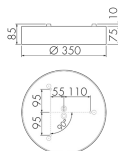

Illustrazioni

Dimensioni in
mm

Caratteristiche tecniche

Schemi

Funzionamento in combinazione con una rilevatore

Funzionamento con un qualsiasi interruttore

Accessori

EBG-Aries-R35