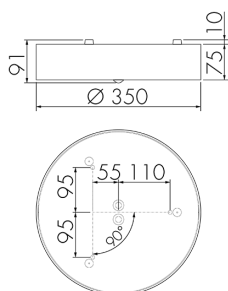

## Illustrazioni

Dimensioni in mm

## Schemi di rilevamento

Dimensioni in m

a sinistra: vista dall'alto, a destra: vista laterale

- ..... Portata per le attività sedentarie (zona di presenza)
- - - Portata dirigendosi verso la lente (movimento radiale)
- Portata passando lateralmente (movimento tangenziale)