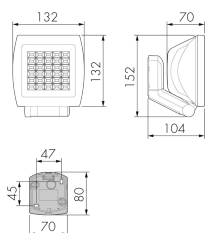

Illustrazioni

Dimensioni in
mm

Caratteristiche tecniche

Caratteristiche di montaggio

Categoria di montaggio	Sopra intonaco per ambienti umidi (NAP)
Adatto per montaggio a parete	sì

Materiale e forma di costruzione

Larghezza [mm]	132
Altezza [mm]	152
Profondità [mm]	104
Materiale	Alluminio
Qualità di materiale	Alluminio pressofuso
Grado di protezione [IP]	44
Temperatura di esercizio [°C]	-25 °C - +55 °C
Classe di protezione	I
Voto di prova	CE
Senza alogeni	sì
Colore	Nero
Codice colore (simile)	RAL 9005
Caratteristiche elettronico	
Tensione di alimentazione	230 V (+/- 10 %)
Tipo di tensione	AC
Frequenza di rete [Hz]	50 - 60