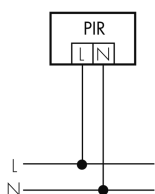

Caratteristiche di funzionamento

Modello	Rilevatore di movimento
Quantità di canali	1
Controllo	digitalSTROM

Physische Ausgänge

Numero delle zone di commutazione	1
Ausgang [1]	
Uscita di comando	Contatto software

Schemi

Funzionamento normale

Accessori

ESA-RC-plus next/W

Zoccolo per montaggio su angoli sporgenti, bianco

No E: 535 999 909

Prezzi brutto IVA escl. 13,00 CHF

ESI-RC-plus next/W