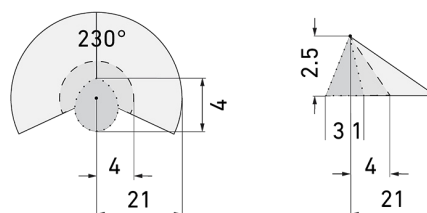

Illustrazioni

Dimensioni in mm

Schemi di rilevamento

Dimensioni in m

a sinistra: vista dall'alto, a destra:
vista laterale

- Protezione anti rasentamento
- - - Portata dirigendosi verso la lente (movimento radiale)
- Portata passando lateralmente (movimento tangenziale)

Materiale e forma di costruzione

Larghezza [mm]	70
Altezza [mm]	84
Profondità [mm]	120
Materiale	Plastica
Qualità di materiale	Policarbonato
Grado di protezione [IP]	54
Resistenza agli urti [IK]	IK03
Classe di protezione	II
Voto di prova	CE
Resistente ai raggi UV	PC resistente ai raggi UV
Colore	Bianco
Codice colore (simile)	RAL 9010