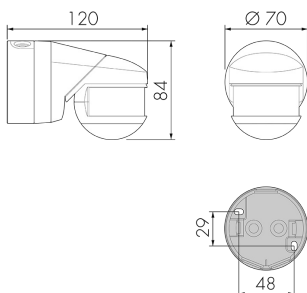

RC-plus 230 next DS/W

Rilevatore di movimento digitalSTROM,
bianco

No E: 535 949 407

non più disponibile

Descrizione del prodotto

- Con angolo di rilevamento a 230° (2x115°) e protezione anti rasentamento a 360° per la sorveglianza di facciate complete, magazzini, piani di carico, parcheggi sotterranei, ecc.
- Grande portata e alta sensibilità (le portate possono essere regolata per settore tra 5 e 21 metri senza gradini)
- Antistrisciamento
- dS-Ready, con morsetto digitalSTROM integrato

Illustrazioni

Dimensioni in mm

Schemi di rilevamento

Dimensioni in m

a sinistra: vista dall'alto, a destra:
vista laterale

- Protezione anti rasentamento
- - - Portata dirigendosi verso la lente (movimento radiale)
- Portata passando lateralmente (movimento tangenziale)

Materiale e forma di costruzione

Larghezza [mm]	70
Altezza [mm]	84
Profondità [mm]	120
Materiale	Plastica
Qualità di materiale	Policarbonato
Grado di protezione [IP]	54
Resistenza agli urti [IK]	IK03
Classe di protezione	II
Voto di prova	CE
Resistente ai raggi UV	PC resistente ai raggi UV
Colore	Bianco
Codice colore (simile)	RAL 9010