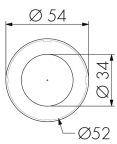

CS S PD11/DG

Coperchio colorato, grigio scuro

No E: 535 993 348

Prezzi brutto IVA escl. 5,00 CHF

Descrizione del prodotto

- Accessorio di colore PD11

Illustrazioni

Dimensioni in
mm

Caratteristiche tecniche

Materiale e forma di costruzione	
Codice colore	NCS S6500N matt
Colore	Grigio scuro
Resistente ai raggi UV	PC resistente ai raggi UV
Dichiarazione	
Senza alogeni	si