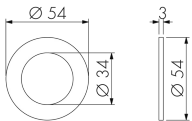

CS S PD11/DG

Coperchio colorato, grigio scuro

No E: 535 993 348

Prezzi brutto IVA escl. 5,00 CHF

Descrizione del prodotto

- Accessorio di colore PD11

Illustrazioni

Dimensioni in
mm

Caratteristiche tecniche

Materiale e forma di costruzione	
Codice colore	NCS S6500N matt
Colore	Grigio scuro
Resistente ai raggi UV	PC resistente ai raggi UV
Dichiarazione	
Senza alogeni	si