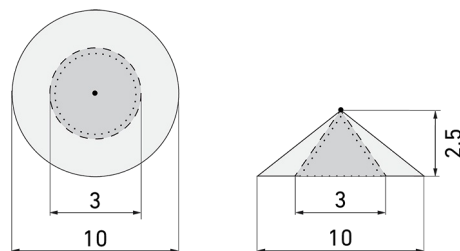

IL1-R35-3-PAS

Lampada LED con rilevatore di presenza e luce di emergenza

No E: A02

non più disponibile

Descrizione del prodotto

- Tecnologia a LED a risparmio energetico e di lunga durata
- prodotto di qualità, Swiss-Made
- Lampada intelligente a soffitto e a parete, circolare
- Rilevatore di presenza a raggi infrarossi passivi efficiente e affidabile
- È disponibile anche la versione senza rilevatore integrato
- Rilevamento della presenza a raggi infrarossi passivi ad alta sensibilità e anti-interferenze
- Attivazione automatica in funzione del movimento e della luminosità
- Possibilità di collegamento per pulsanti di chiusura e lampade accessorie
- Tecnologia a LED a risparmio energetico e di lunga durata
- Design moderno in vetro acrilico opaco bianco
- Telecomando disponibile come accessorio
- Pronto per il funzionamento grazie al programma di fabbrica
- Illuminazione di emergenza con durata dell'illuminazione > 1 h, Autotest incluso

Illustrazioni

Dimensioni in mm

Schemi di rilevamento

Dimensioni in m

a sinistra: vista dall'alto, a destra: vista laterale

- Portata per le attività sedentarie (zona di presenza)
- - - Portata dirigendosi verso la lente (movimento radiale)
- Portata passando lateralmente (movimento tangenziale)