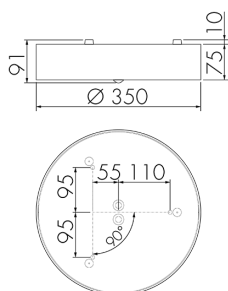

Illustrazioni

Dimensioni in mm

Schemi di rilevamento

Dimensioni in m

a sinistra: vista dall'alto, a destra: vista laterale

- Portata per le attività sedentarie (zona di presenza)
- - - Portata dirigendosi verso la lente (movimento radiale)
- Portata passando lateralmente (movimento tangenziale)