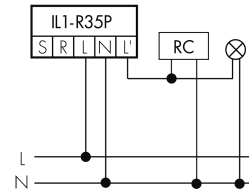

Illustrazioni

Dimensioni in mm

Schemi di rilevamento

Dimensioni in m

a sinistra: vista dall'alto, a destra: vista laterale

- Portata per le attività sedentarie (zona di presenza)
- - - Portata dirigendosi verso la lente (movimento radiale)
- Portata passando lateralmente (movimento tangenziale)

Caratteristiche tecniche

Schemi

Funzionamento normale

Funzionamento normale con tasto esterno

Funzionamento Master-Slave (Master in funzionamento Slave)

Funzionamento normale con lampada esterno

Funzionamento permanente con interruttore esterno

Funzionamento normale con tasto esterno e filtro RC

Funzionamento Master-Master

Accessori

IR-RC
Telecomando IR
No E: 535 949 005

IR-PD Mini
Telecomando IR, piccolo
No E: 535 949 035

EBG-Aries-R35
Alloggiamento calcestruzzo
No E: 941 490 009