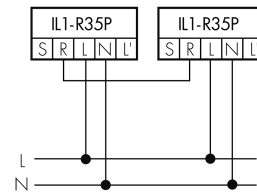

Illustrazioni

Dimensioni in mm

Schemi di rilevamento

Dimensioni in m

a sinistra: vista dall'alto, a destra: vista laterale

- Portata per le attività sedentarie (zona di presenza)
- - - Portata dirigendosi verso la lente (movimento radiale)
- Portata passando lateralmente (movimento tangenziale)

Caratteristiche tecniche

Schemi

Funzionamento normale

Funzionamento normale con tasto esterno

Funzionamento Master-Slave (Master in funzionamento Slave)

Funzionamento normale con lampada esterno

Funzionamento permanente con interruttore esterno

Funzionamento normale con tasto esterno e filtro RC

Funzionamento Master-Master

Accessori

IR-RC
Telecomando IR
No E: 535 949 005

IR-PD Mini
Telecomando IR, piccolo
No E: 535 949 035

EBG-Aries-R35
Alloggiamento calcestruzzo
No E: 941 490 009