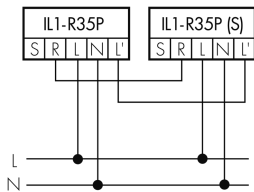

Illustrazioni

Dimensioni in mm

Schemi di rilevamento

Dimensioni in m

a sinistra: vista dall'alto, a destra: vista laterale

- Portata per le attività sedentarie (zona di presenza)
- - - Portata dirigendosi verso la lente (movimento radiale)
- Portata passando lateralmente (movimento tangenziale)

Caratteristiche tecniche

Schemi

Funzionamento normale

Funzionamento normale con tasto esterno

Funzionamento Master-Slave (Master in funzionamento Slave)

Funzionamento normale con lampada esterno

Funzionamento permanente con interruttore esterno

Funzionamento normale con tasto esterno e filtro RC

Funzionamento Master-Master

Accessori

IR-RC
Telecomando IR
No E: 535 949 005

IR-PD Mini
Telecomando IR, piccolo
No E: 535 949 035

EBG-Aries-R35
Alloggiamento calcestruzzo
No E: 941 490 009