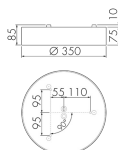

IL1-R35-3

Lampada LED

No E: 941 400 009

non più disponibile

Descrizione del prodotto

- prodotto di qualità, Swiss-Made
- Lampada intelligente a soffitto e a parete, circolare
- Design moderno in vetro acrilico opaco bianco

Illustrazioni

Dimensioni in
mm

Caratteristiche tecniche

Schemi

**Funzionamento in combinazione con
una rilevatore**

**Funzionamento con un qualsiasi
interruttore**

Accessori

EBG-Aries-R35