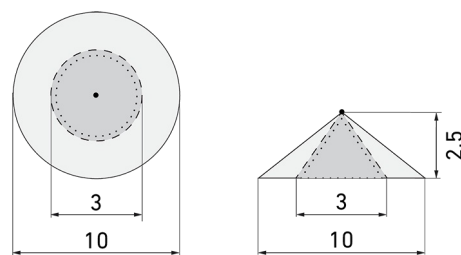

IL1-R35-3-M

Lampada LED con rilevatore di movimento

No E: 941 400 109

non più disponibile

Descrizione del prodotto

- prodotto di qualità, Swiss-Made
- Lampada intelligente a soffitto e a parete, circolare
- È disponibile anche la versione senza rilevatore integrato
- Rilevamento della presenza a raggi infrarossi passivi ad alta sensibilità e anti-interferenze
- Design moderno in vetro acrilico opaco bianco

Illustrazioni

Dimensioni in mm

Schemi di rilevamento

Dimensioni in m

a sinistra: vista dall'alto, a destra: vista laterale

- Portata per le attività sedentarie (zona di presenza)
- - - Portata dirigendosi verso la lente (movimento radiale)
- Portata passando lateralmente (movimento tangenziale)