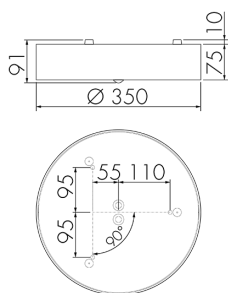

IL1-R35-3-M

Lampada LED con rilevatore di movimento

No E: 941 400 109

non più disponibile

Descrizione del prodotto

- prodotto di qualità, Swiss-Made
- Lampada intelligente a soffitto e a parete, circolare
- È disponibile anche la versione senza rilevatore integrato
- Rilevamento della presenza a raggi infrarossi passivi ad alta sensibilità e anti-interferenze
- Design moderno in vetro acrilico opaco bianco

Illustrazioni

Dimensioni in mm

Schemi di rilevamento

Dimensioni in m

a sinistra: vista dall'alto, a destra: vista laterale

- Portata per le attività sedentarie (zona di presenza)
- - - Portata dirigendosi verso la lente (movimento radiale)
- Portata passando lateralmente (movimento tangenziale)