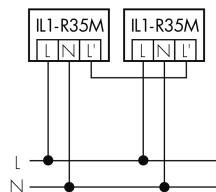

Illustrazioni

Dimensioni in mm

Schemi di rilevamento

Dimensioni in m

a sinistra: vista dall'alto, a destra: vista laterale

- Portata per le attività sedentarie (zona di presenza)
- - - Portata dirigendosi verso la lente (movimento radiale)
- Portata passando lateralmente (movimento tangenziale)

Caratteristiche tecniche

Schemi

Funzionamento normale

Funzionamento normale con tasto esterno

Funzionamento normale con lampada esterno

Funzionamento in parallelo

Funzionamento normale con tasto esterno e filtro RC