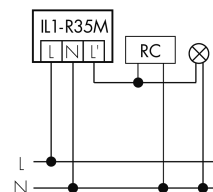

Illustrazioni

Dimensioni in mm

Schemi di rilevamento

Dimensioni in m

a sinistra: vista dall'alto, a destra: vista laterale

- Portata per le attività sedentarie (zona di presenza)
- - - Portata dirigendosi verso la lente (movimento radiale)
- Portata passando lateralmente (movimento tangenziale)

Caratteristiche tecniche

Schemi

Funzionamento normale

Funzionamento normale con tasto esterno

Funzionamento normale con lampada esterno

Funzionamento in parallelo

Funzionamento normale con tasto esterno e filtro RC