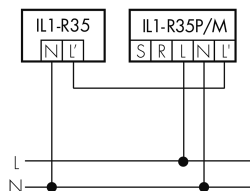

IL1-R35-3-S

Lampada LED con luce di emergenza

No E: 941 401 009

non più disponibile

Descrizione del prodotto

- prodotto di qualità, Swiss-Made
- Lampada intelligente a soffitto e a parete, circolare
- Design moderno in vetro acrilico opaco bianco

Illustrazioni

Dimensioni in
mm

Caratteristiche tecniche

Schemi

Funzionamento in combinazione con una rilevatore

Funzionamento con un qualsiasi interruttore

Accessori

EBG-Aries-R35