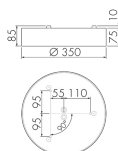

IL1-R35-3-S

Lampada LED con luce di emergenza

No E: 941 401 009

non più disponibile

Descrizione del prodotto

- prodotto di qualità, Swiss-Made
- Lampada intelligente a soffitto e a parete, circolare
- Design moderno in vetro acrilico opaco bianco

Illustrazioni

Dimensioni in
mm

Caratteristiche tecniche

Schemi

Funzionamento in combinazione con una rilevatore

Funzionamento con un qualsiasi interruttore

Accessori

EBG-Aries-R35