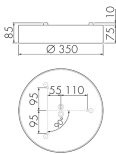

Illustrazioni

Dimensioni in
mm

Caratteristiche tecniche

Schemi

Funzionamento in combinazione con una rilevatore

Funzionamento con un qualsiasi interruttore

Accessori

EBG-Aries-R35