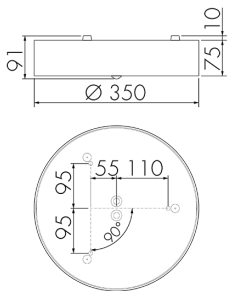

## IL1-R35-4-M

Lampada LED con rilevatore di movimento

No E: 941 400 509

non più disponibile

Illustrazioni

Dimensioni in mm

Schemi di rilevamento

Dimensioni in m

a sinistra: vista dall'alto, a destra: vista laterale

- ..... Portata per le attività sedentarie (zona di presenza)
- - - Portata dirigendosi verso la lente (movimento radiale)
- Portata passando lateralmente (movimento tangenziale)