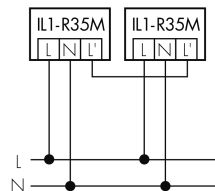

Illustrazioni

Dimensioni in mm

Schemi di rilevamento

Dimensioni in m

a sinistra: vista dall'alto, a destra: vista laterale

- ..... Portata per le attività sedentarie (zona di presenza)
- - - Portata dirigendosi verso la lente (movimento radiale)
- Portata passando lateralmente (movimento tangenziale)

Caratteristiche tecniche

Schemi

Funzionamento normale

Funzionamento normale con tasto esterno

Funzionamento normale con lampada esterno

Funzionamento in parallelo

Funzionamento normale con tasto esterno e filtro RC