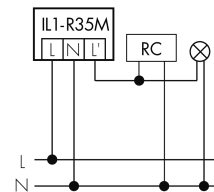

Illustrazioni

Dimensioni in mm

Schemi di rilevamento

Dimensioni in m

a sinistra: vista dall'alto, a destra: vista laterale

- ..... Portata per le attività sedentarie (zona di presenza)
- - - Portata dirigendosi verso la lente (movimento radiale)
- Portata passando lateralmente (movimento tangenziale)

Caratteristiche tecniche

Schemi

Funzionamento normale

Funzionamento normale con tasto esterno

Funzionamento normale con lampada esterno

Funzionamento in parallelo

Funzionamento normale con tasto esterno e filtro RC