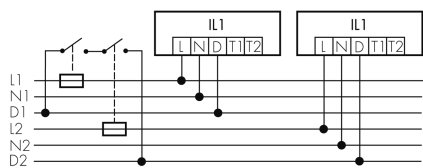

Caratteristiche tecniche

Schemi

Funzionamento gruppi/ Funzionamento sistema attraverso 2 gruppi fusibili