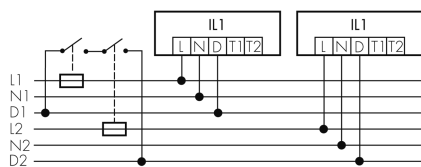

Schemi

Funzionamento gruppi/Funzionamento sistema attraverso 2 gruppi fusibili

Funzionamento normale con tasto esterno