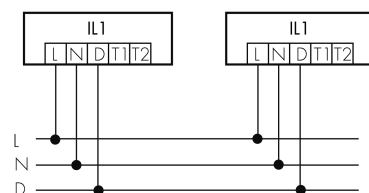

Funzionamento normale in gruppo

Accessori

IR-RC
Telecomando IR
No E: 535 949 005

EBG-Aries-R35
Alloggiamento calcestruzzo
No E: 941 490 009