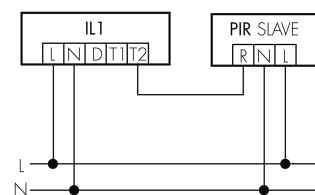

IL1-R35-4-AS

Lampada intelligente LED con luce di emergenza

No E: 941 401 609

non più disponibile

Descrizione del prodotto

- Luce d'orientamento per maggiori requisiti di sicurezza in case di riposo, ospedali, edifici pubblici, ecc.
- prodotto di qualità, Swiss-Made
- Lampada intelligente a soffitto e a parete, circolare
- Dimmera e attiva la luce in funzione della luce naturale del giorno
- Estensione semplice del sistema tramite un solo filo tra le lampade intelligenti preconfigurate
- 2 entrate per il comando con pulsanti, interruttori orari o rilevatori di movimento
- Funzioni per effetto sciame lineare e superficiale
- Design moderno in vetro acrilico opaco bianco
- Telecomando opzionale per l'adattamento semplice dei programmi di comando
- Immediatamente pronta all'utilizzo grazie ai programmi di comando preconfigurati
- Identificazione DC con chiamata automatica del programma di comando per la luce di emergenza
- Illuminazione di emergenza con durata dell'illuminazione > 1 h, Autotest incluso

Illustrazioni

Dimensioni in
mm

Caratteristiche tecniche

Schemi

Funzionamento gruppi/ Funzionamento sistema attraverso 2 gruppi fusibili

Funzionamento normale con tasto esterno

Funzionamento Master-Slave

Funzionamento normale