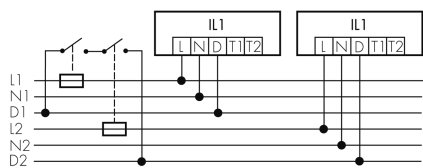

IL1-R35-4-AS

Lampada intelligente LED con luce di emergenza

No E: 941 401 609

non più disponibile

Descrizione del prodotto

- Luce d'orientamento per maggiori requisiti di sicurezza in case di riposo, ospedali, edifici pubblici, ecc.
- prodotto di qualità, Swiss-Made
- Lampada intelligente a soffitto e a parete, circolare
- Dimmera e attiva la luce in funzione della luce naturale del giorno
- Estensione semplice del sistema tramite un solo filo tra le lampade intelligenti preconfigurate
- 2 entrate per il comando con pulsanti, interruttori orari o rilevatori di movimento
- Funzioni per effetto sciame lineare e superficiale
- Design moderno in vetro acrilico opaco bianco
- Telecomando opzionale per l'adattamento semplice dei programmi di comando
- Immediatamente pronta all'utilizzo grazie ai programmi di comando preconfigurati
- Identificazione DC con chiamata automatica del programma di comando per la luce di emergenza
- Illuminazione di emergenza con durata dell'illuminazione > 1 h, Autotest incluso

Illustrazioni

Dimensioni in
mm

Caratteristiche tecniche

Schemi

Funzionamento gruppi/ Funzionamento sistema attraverso 2 gruppi fusibili

Funzionamento normale con tasto esterno

Funzionamento Master-Slave

Funzionamento normale