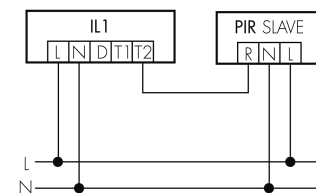

Illustrazioni

Dimensioni in mm

Schemi di rilevamento

Dimensioni in m

a sinistra: vista dall'alto, a destra: vista laterale

- ..... Portata per le attività sedentarie (zona di presenza)
- - - Portata dirigendosi verso la lente (movimento radiale)
- Portata passando lateralmente (movimento tangenziale)

Caratteristiche tecniche

Schemi

Funzionamento gruppi/ Funzionamento sistema attraverso 2 gruppi fusibili

Funzionamento normale con tasto esterno

Funzionamento Master-Slave

Funzionamento normale in gruppo

Funzionamento normale