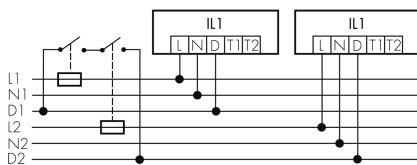

### Descrizione del prodotto

- Luce d'orientamento per maggiori requisiti di sicurezza in case di riposo, ospedali, edifici pubblici, ecc.
- prodotto di qualità, Swiss-Made
- Lampada intelligente a soffitto e a parete, circolare
- È disponibile anche la versione senza rilevatore integrato
- Rilevamento della presenza a raggi infrarossi passivi ad alta sensibilità e anti-interferenze
- Dimmera e attiva la luce in funzione della presenza e della luce naturale del giorno
- Estensione semplice del sistema tramite un solo filo tra le lampade intelligenti preconfigurate
- 2 entrate per il comando con pulsanti, interruttori orari o rilevatori di movimento
- Funzioni per effetto sciame lineare e superficiale
- Design moderno in vetro acrilico opaco bianco
- Telecomando opzionale per l'adattamento semplice dei programmi di comando
- Immediatamente pronta all'utilizzo grazie ai programmi di comando preconfigurati
- Identificazione DC con chiamata automatica del programma di comando per la luce di emergenza
- Illuminazione di emergenza con durata dell'illuminazione > 1 h, Autotest incluso

Illustrazioni

Dimensioni in mm

Schemi di rilevamento

Dimensioni in m

a sinistra: vista dall'alto, a destra: vista laterale

- ..... Portata per le attività sedentarie (zona di presenza)
- - - Portata dirigendosi verso la lente (movimento radiale)
- Portata passando lateralmente (movimento tangenziale)

Caratteristiche tecniche

Schemi

Funzionamento gruppi/ Funzionamento sistema attraverso 2 gruppi fusibili

Funzionamento normale con tasto esterno

Funzionamento Master-Slave

Funzionamento normale in gruppo

Funzionamento normale