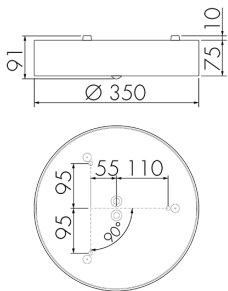

Illustrazioni

Dimensioni in mm

Schemi di rilevamento

Dimensioni in m

a sinistra: vista dall'alto, a destra: vista laterale

- ..... Portata per le attività sedentarie (zona di presenza)
- - - Portata dirigendosi verso la lente (movimento radiale)
- Portata passando lateralmente (movimento tangenziale)