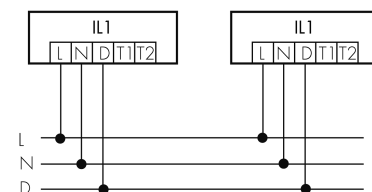

Illustrazioni

Dimensioni in mm

Schemi di rilevamento

Dimensioni in m

a sinistra: vista dall'alto, a destra: vista laterale

- ..... Portata per le attività sedentarie (zona di presenza)
- - - Portata dirigendosi verso la lente (movimento radiale)
- Portata passando lateralmente (movimento tangenziale)

Caratteristiche tecniche

Schemi

Funzionamento gruppi/ Funzionamento sistema attraverso 2 gruppi fusibili

Funzionamento normale con tasto esterno

Funzionamento Master-Slave

Funzionamento normale in gruppo

Funzionamento normale