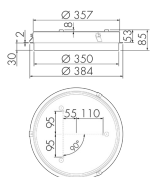

Illustrazioni

Dimensioni in
mm

Caratteristiche tecniche

Schemi

Funzionamento in combinazione con una rilevatore

Funzionamento con un qualsiasi interruttore

Accessori

EBG-Aries-R35