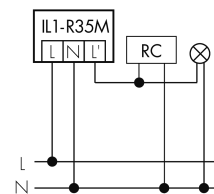

Illustrazioni

Dimensioni in mm

Schemi di rilevamento

Dimensioni in m

a sinistra: vista dall'alto, a destra:  
vista laterale

- ..... Portata per le attività sedentarie (zona di presenza)
- - - Portata dirigendosi verso la lente (movimento radiale)
- Portata passando lateralmente (movimento tangenziale)

Caratteristiche tecniche

Schemi

Funzionamento normale

Funzionamento normale con tasto esterno

Funzionamento normale con lampada esterno

Funzionamento in parallelo

Funzionamento normale con tasto esterno e filtro RC