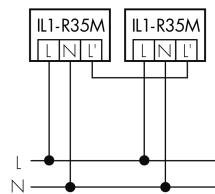

Illustrazioni

Dimensioni in mm

Schemi di rilevamento

Dimensioni in m

a sinistra: vista dall'alto, a destra:  
vista laterale

- ..... Portata per le attività sedentarie (zona di presenza)
- - - Portata dirigendosi verso la lente (movimento radiale)
- Portata passando lateralmente (movimento tangenziale)

Caratteristiche tecniche

Schemi

Funzionamento normale

Funzionamento normale con tasto esterno

Funzionamento normale con lampada esterno

Funzionamento in parallelo

Funzionamento normale con tasto esterno e filtro RC