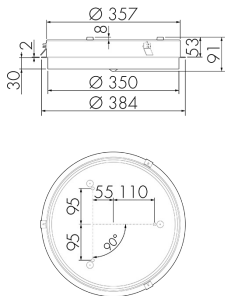

Illustrazioni

Dimensioni in mm

Schemi di rilevamento

Dimensioni in m

a sinistra: vista dall'alto, a destra:  
vista laterale

- ..... Portata per le attività sedentarie (zona di presenza)
- - - Portata dirigendosi verso la lente (movimento radiale)
- Portata passando lateralmente (movimento tangenziale)