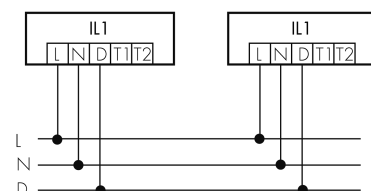

Funzionamento normale in gruppo

Accessori

IR-RC
Telecomando IR
No E: 535 949 005

EBG-Aries-R35
Alloggiamento calcestruzzo
No E: 941 490 009