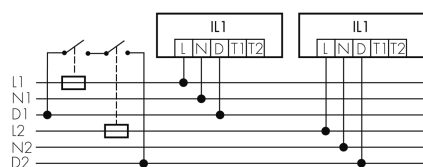

IL1-RU35-3-AS

Lampada intelligente LED con luce di emergenza

No E: 941 401 239

non più disponibile

Descrizione del prodotto

- Luce d'orientamento per maggiori requisiti di sicurezza in case di riposo, ospedali, edifici pubblici, ecc.
- prodotto di qualità, Swiss-Made
- Lampada intelligente da semi-incasso a soffitto e a parete, circolare
- Dimmera e attiva la luce in funzione della luce naturale del giorno
- Estensione semplice del sistema tramite un solo filo tra le lampade intelligenti preconfigurate
- 2 entrate per il comando con pulsanti, interruttori orari o rilevatori di movimento
- Funzioni per effetto sciame lineare e superficiale
- Design moderno in vetro acrilico opaco bianco
- Telecomando opzionale per l'adattamento semplice dei programmi di comando
- Immediatamente pronta all'utilizzo grazie ai programmi di comando preconfigurati
- Identificazione DC con chiamata automatica del programma di comando per la luce di emergenza
- Illuminazione di emergenza con durata dell'illuminazione > 1 h, Autotest incluso

Illustrazioni

Dimensioni in
mm

Caratteristiche tecniche

Schemi

Funzionamento gruppi/ Funzionamento sistema attraverso 2 gruppi fusibili

Funzionamento normale con tasto esterno

Funzionamento Master-Slave

Funzionamento normale