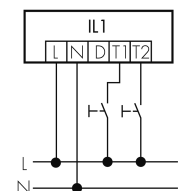

IL1-RU35-3-AS

Lampada intelligente LED con luce di emergenza

No E: 941 401 239

non più disponibile

Descrizione del prodotto

- Luce d'orientamento per maggiori requisiti di sicurezza in case di riposo, ospedali, edifici pubblici, ecc.
- prodotto di qualità, Swiss-Made
- Lampada intelligente da semi-incasso a soffitto e a parete, circolare
- Dimmera e attiva la luce in funzione della luce naturale del giorno
- Estensione semplice del sistema tramite un solo filo tra le lampade intelligenti preconfigurate
- 2 entrate per il comando con pulsanti, interruttori orari o rilevatori di movimento
- Funzioni per effetto sciame lineare e superficiale
- Design moderno in vetro acrilico opaco bianco
- Telecomando opzionale per l'adattamento semplice dei programmi di comando
- Immediatamente pronta all'utilizzo grazie ai programmi di comando preconfigurati
- Identificazione DC con chiamata automatica del programma di comando per la luce di emergenza
- Illuminazione di emergenza con durata dell'illuminazione > 1 h, Autotest incluso

Illustrazioni

Dimensioni in
mm

Caratteristiche tecniche

Schemi

Funzionamento gruppi/ Funzionamento sistema attraverso 2 gruppi fusibili

Funzionamento normale con tasto esterno

Funzionamento Master-Slave

Funzionamento normale