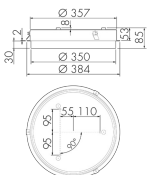

Illustrazioni

Dimensioni in
mm

Caratteristiche tecniche

Schemi

Funzionamento gruppi/ Funzionamento sistema attraverso 2 gruppi fusibili

Funzionamento normale con tasto esterno

Funzionamento Master-Slave

Funzionamento normale