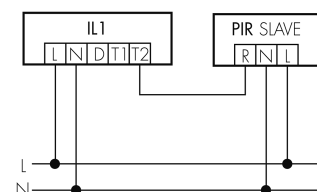

IL1-RU35-3-AS

Lampada intelligente LED con luce di emergenza

No E: 941 401 239

non più disponibile

Descrizione del prodotto

- Luce d'orientamento per maggiori requisiti di sicurezza in case di riposo, ospedali, edifici pubblici, ecc.
- prodotto di qualità, Swiss-Made
- Lampada intelligente da semi-incasso a soffitto e a parete, circolare
- Dimmera e attiva la luce in funzione della luce naturale del giorno
- Estensione semplice del sistema tramite un solo filo tra le lampade intelligenti preconfigurate
- 2 entrate per il comando con pulsanti, interruttori orari o rilevatori di movimento
- Funzioni per effetto sciame lineare e superficiale
- Design moderno in vetro acrilico opaco bianco
- Telecomando opzionale per l'adattamento semplice dei programmi di comando
- Immediatamente pronta all'utilizzo grazie ai programmi di comando preconfigurati
- Identificazione DC con chiamata automatica del programma di comando per la luce di emergenza
- Illuminazione di emergenza con durata dell'illuminazione > 1 h, Autotest incluso

Illustrazioni

Dimensioni in
mm

Caratteristiche tecniche

Schemi

Funzionamento gruppi/ Funzionamento sistema attraverso 2 gruppi fusibili

Funzionamento normale con tasto esterno

Funzionamento Master-Slave

Funzionamento normale