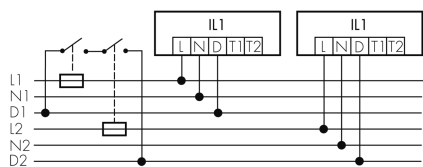

IL1-RU35-4-A

Lampada intelligente LED

No E: 941 400 639

non più disponibile

Descrizione del prodotto

- Luce d'orientamento per maggiori requisiti di sicurezza in case di riposo, ospedali, edifici pubblici, ecc.
- prodotto di qualità, Swiss-Made
- Lampada intelligente da semi-incasso a soffitto e a parete, circolare
- Dimmera e attiva la luce in funzione della luce naturale del giorno
- Estensione semplice del sistema tramite un solo filo tra le lampade intelligenti preconfigurate
- 2 entrate per il comando con pulsanti, interruttori orari o rilevatori di movimento
- Funzioni per effetto sciame lineare e superficiale
- Design moderno in vetro acrilico opaco bianco
- Telecomando opzionale per l'adattamento semplice dei programmi di comando
- Immediatamente pronta all'utilizzo grazie ai programmi di comando preconfigurati
- Identificazione DC con chiamata automatica del programma di comando per la luce di emergenza

Illustrazioni

Dimensioni in
mm

Caratteristiche tecniche

Schemi

Funzionamento gruppi/Funzionamento sistema attraverso 2 gruppi fusibili

Funzionamento normale con tasto esterno

Funzionamento Master-Slave

Funzionamento normale in gruppo