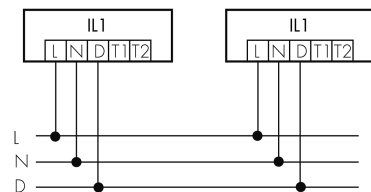

IL1-RU35-4-A

Lampada intelligente LED

No E: 941 400 639

non più disponibile

Descrizione del prodotto

- Luce d'orientamento per maggiori requisiti di sicurezza in case di riposo, ospedali, edifici pubblici, ecc.
- prodotto di qualità, Swiss-Made
- Lampada intelligente da semi-incasso a soffitto e a parete, circolare
- Dimmera e attiva la luce in funzione della luce naturale del giorno
- Estensione semplice del sistema tramite un solo filo tra le lampade intelligenti preconfigurate
- 2 entrate per il comando con pulsanti, interruttori orari o rilevatori di movimento
- Funzioni per effetto sciame lineare e superficiale
- Design moderno in vetro acrilico opaco bianco
- Telecomando opzionale per l'adattamento semplice dei programmi di comando
- Immediatamente pronta all'utilizzo grazie ai programmi di comando preconfigurati
- Identificazione DC con chiamata automatica del programma di comando per la luce di emergenza

Illustrazioni

Dimensioni in
mm

Caratteristiche tecniche

Schemi

Funzionamento gruppi/Funzionamento sistema attraverso 2 gruppi fusibili

Funzionamento normale con tasto esterno

Funzionamento Master-Slave

Funzionamento normale in gruppo