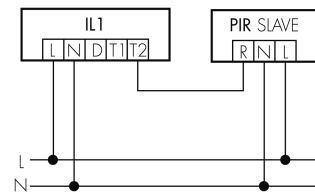

IL1-RU35-4-A

Lampada intelligente LED

No E: 941 400 639

non più disponibile

Descrizione del prodotto

- Luce d'orientamento per maggiori requisiti di sicurezza in case di riposo, ospedali, edifici pubblici, ecc.
- prodotto di qualità, Swiss-Made
- Lampada intelligente da semi-incasso a soffitto e a parete, circolare
- Dimmera e attiva la luce in funzione della luce naturale del giorno
- Estensione semplice del sistema tramite un solo filo tra le lampade intelligenti preconfigurate
- 2 entrate per il comando con pulsanti, interruttori orari o rilevatori di movimento
- Funzioni per effetto sciame lineare e superficiale
- Design moderno in vetro acrilico opaco bianco
- Telecomando opzionale per l'adattamento semplice dei programmi di comando
- Immediatamente pronta all'utilizzo grazie ai programmi di comando preconfigurati
- Identificazione DC con chiamata automatica del programma di comando per la luce di emergenza

Illustrazioni

Dimensioni in
mm

Caratteristiche tecniche

Schemi

Funzionamento gruppi/Funzionamento sistema attraverso 2 gruppi fusibili

Funzionamento normale con tasto esterno

Funzionamento Master-Slave

Funzionamento normale in gruppo