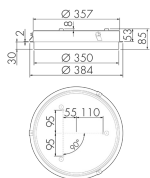

Illustrazioni

Dimensioni in
mm

Caratteristiche tecniche

Schemi

Funzionamento gruppi/Funzionamento sistema attraverso 2 gruppi fusibili

Funzionamento normale con tasto esterno

Funzionamento Master-Slave

Funzionamento normale in gruppo