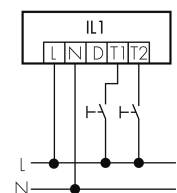

IL1-RU35-4-A

Lampada intelligente LED

No E: 941 400 639

non più disponibile

Descrizione del prodotto

- Luce d'orientamento per maggiori requisiti di sicurezza in case di riposo, ospedali, edifici pubblici, ecc.
- prodotto di qualità, Swiss-Made
- Lampada intelligente da semi-incasso a soffitto e a parete, circolare
- Dimmera e attiva la luce in funzione della luce naturale del giorno
- Estensione semplice del sistema tramite un solo filo tra le lampade intelligenti preconfigurate
- 2 entrate per il comando con pulsanti, interruttori orari o rilevatori di movimento
- Funzioni per effetto sciame lineare e superficiale
- Design moderno in vetro acrilico opaco bianco
- Telecomando opzionale per l'adattamento semplice dei programmi di comando
- Immediatamente pronta all'utilizzo grazie ai programmi di comando preconfigurati
- Identificazione DC con chiamata automatica del programma di comando per la luce di emergenza

Illustrazioni

Dimensioni in
mm

Caratteristiche tecniche

Schemi

Funzionamento gruppi/Funzionamento sistema attraverso 2 gruppi fusibili

Funzionamento normale con tasto esterno

Funzionamento Master-Slave

Funzionamento normale in gruppo