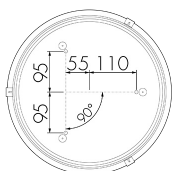

IL1-RE35-3

Lampada LED

No E: 941 400 019

non più disponibile

Descrizione del prodotto

- Tecnologia a LED a risparmio energetico e di lunga durata
- prodotto di qualità, Swiss-Made
- Lampada intelligente da incasso a soffitto e a parete, circolare
- Design moderno in vetro acrilico opaco bianco

Illustrazioni

Dimensioni in mm

Schemi di rilevamento

Dimensioni in m

a sinistra: vista dall'alto, a destra: vista laterale

- Portata per le attività sedentarie (zona di presenza)
- - - Portata dirigendosi verso la lente (movimento radiale)
- Portata passando lateralmente (movimento tangenziale)