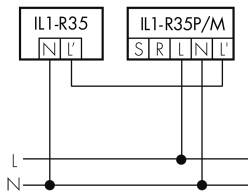

Illustrazioni

Dimensioni in mm

Schemi di rilevamento

Dimensioni in m

a sinistra: vista dall'alto, a destra: vista laterale

- Portata per le attività sedentarie (zona di presenza)
- - - Portata dirigendosi verso la lente (movimento radiale)
- Portata passando lateralmente (movimento tangenziale)

Caratteristiche tecniche

Schemi

Funzionamento in combinazione con una rilevatore

Funzionamento con un qualsiasi interruttore

Accessori

EBG-Aries-R35

Alloggiamento calcestruzzo

No E: 941 490 009