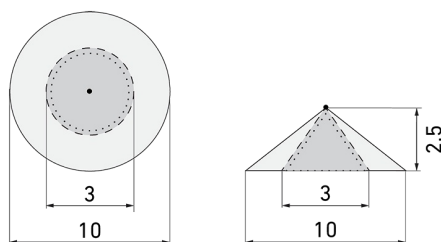

IL1-RE35-3

Lampada LED

No E: 941 400 019

non più disponibile

Descrizione del prodotto

- Tecnologia a LED a risparmio energetico e di lunga durata
- prodotto di qualità, Swiss-Made
- Lampada intelligente da incasso a soffitto e a parete, circolare
- Design moderno in vetro acrilico opaco bianco

Illustrazioni

Dimensioni in mm

Schemi di rilevamento

Dimensioni in m

a sinistra: vista dall'alto, a destra: vista laterale

- Portata per le attività sedentarie (zona di presenza)
- - - Portata dirigendosi verso la lente (movimento radiale)
- Portata passando lateralmente (movimento tangenziale)