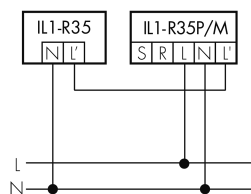

Illustrazioni

Dimensioni in mm

Schemi di rilevamento

Dimensioni in m

a sinistra: vista dall'alto, a destra: vista laterale

- Portata per le attività sedentarie (zona di presenza)
- - - Portata dirigendosi verso la lente (movimento radiale)
- Portata passando lateralmente (movimento tangenziale)

Caratteristiche tecniche

Schemi

Funzionamento in combinazione con una rilevatore

Funzionamento con un qualsiasi interruttore

Accessori

EBG-Aries-R35

Alloggiamento calcestruzzo

No E: 941 490 009