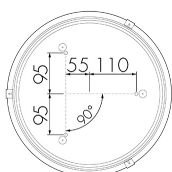

IL1-RE35-3-S

Lampada LED con luce di emergenza

No E: 941 401 019

non più disponibile

Descrizione del prodotto

- Tecnologia a LED a risparmio energetico e di lunga durata
- prodotto di qualità, Swiss-Made
- Lampada intelligente da incasso a soffitto e a parete, circolare
- Design moderno in vetro acrilico opaco bianc
- Illuminazione di emergenza con durata dell'illuminazione > 1 h, Autotest incluso

Illustrazioni

Dimensioni in mm

Schemi di rilevamento

Dimensioni in m

a sinistra: vista dall'alto, a destra: vista laterale

- Portata per le attività sedentarie (zona di presenza)
- - - Portata dirigendosi verso la lente (movimento radiale)
- Portata passando lateralmente (movimento tangenziale)