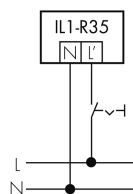

Illustrazioni

Dimensioni in mm

Schemi di rilevamento

Dimensioni in m

a sinistra: vista dall'alto, a destra: vista laterale

- Portata per le attività sedentarie (zona di presenza)
- - - Portata dirigendosi verso la lente (movimento radiale)
- Portata passando lateralmente (movimento tangenziale)

Caratteristiche tecniche

Schemi

Funzionamento in combinazione con una rilevatore

Funzionamento con un qualsiasi interruttore

Accessori

EBG-Aries-R35

Alloggiamento calcestruzzo

No E: 941 490 009