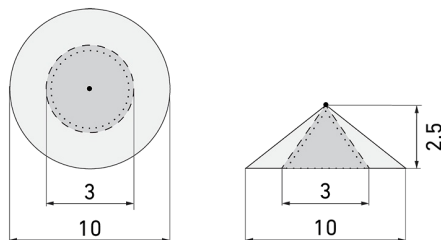

IL1-RE35-3-S

Lampada LED con luce di emergenza

No E: 941 401 019

non più disponibile

Descrizione del prodotto

- Tecnologia a LED a risparmio energetico e di lunga durata
- prodotto di qualità, Swiss-Made
- Lampada intelligente da incasso a soffitto e a parete, circolare
- Design moderno in vetro acrilico opaco bianc
- Illuminazione di emergenza con durata dell'illuminazione > 1 h, Autotest incluso

Illustrazioni

Dimensioni in mm

Schemi di rilevamento

Dimensioni in m

a sinistra: vista dall'alto, a destra: vista laterale

- Portata per le attività sedentarie (zona di presenza)
- - - Portata dirigendosi verso la lente (movimento radiale)
- Portata passando lateralmente (movimento tangenziale)