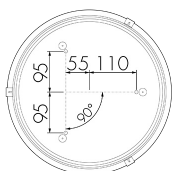

### Illustrazioni

Dimensioni in mm

### Schemi di rilevamento

Dimensioni in m

a sinistra: vista dall'alto, a destra: vista laterale

- ..... Portata per le attività sedentarie (zona di presenza)
- - - Portata dirigendosi verso la lente (movimento radiale)
- Portata passando lateralmente (movimento tangenziale)