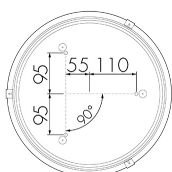

## Illustrazioni

Dimensioni in mm

## Schemi di rilevamento

Dimensioni in m

a sinistra: vista dall'alto, a destra: vista laterale

- ..... Portata per le attività sedentarie (zona di presenza)
- - - Portata dirigendosi verso la lente (movimento radiale)
- Portata passando lateralmente (movimento tangenziale)