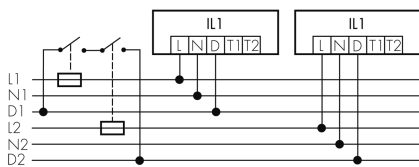

IL1-RE35-3-AS

Lampada intelligente LED con luce di emergenza

No E: 941 401 219

non più disponibile

Descrizione del prodotto

- Luce d'orientamento per maggiori requisiti di sicurezza in case di riposo, ospedali, edifici pubblici, ecc.
- prodotto di qualità, Swiss-Made
- Lampada intelligente da incasso a soffitto e a parete, circolare
- Dimmera e attiva la luce in funzione della luce naturale del giorno
- Estensione semplice del sistema tramite un solo filo tra le lampade intelligenti preconfigurate
- 2 entrate per il comando con pulsanti, interruttori orari o rilevatori di movimento
- Funzioni per effetto sciame lineare e superficiale
- Design moderno in vetro acrilico opaco bianco
- Telecomando opzionale per l'adattamento semplice dei programmi di comando
- Immediatamente pronta all'utilizzo grazie ai programmi di comando preconfigurati
- Identificazione DC con chiamata automatica del programma di comando per la luce di emergenza
- Illuminazione di emergenza con durata dell'illuminazione > 1 h, Autotest incluso

Illustrazioni

Dimensioni in mm

Schemi di rilevamento

Dimensioni in m

a sinistra: vista dall'alto, a destra: vista laterale

- Portata per le attività sedentarie (zona di presenza)
- - - Portata dirigendosi verso la lente (movimento radiale)
- Portata passando lateralmente (movimento tangenziale)

Caratteristiche tecniche

Schemi

Funzionamento gruppi/ Funzionamento sistema attraverso 2 gruppi fusibili

Funzionamento normale con tasto esterno

Funzionamento Master-Slave

Funzionamento normale in gruppo

Funzionamento normale