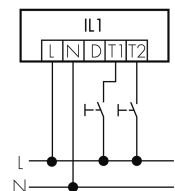

IL1-RE35-3-AS

Lampada intelligente LED con luce di emergenza

No E: 941 401 219

non più disponibile

Descrizione del prodotto

- Luce d'orientamento per maggiori requisiti di sicurezza in case di riposo, ospedali, edifici pubblici, ecc.
- prodotto di qualità, Swiss-Made
- Lampada intelligente da incasso a soffitto e a parete, circolare
- Dimmera e attiva la luce in funzione della luce naturale del giorno
- Estensione semplice del sistema tramite un solo filo tra le lampade intelligenti preconfigurate
- 2 entrate per il comando con pulsanti, interruttori orari o rilevatori di movimento
- Funzioni per effetto sciame lineare e superficiale
- Design moderno in vetro acrilico opaco bianco
- Telecomando opzionale per l'adattamento semplice dei programmi di comando
- Immediatamente pronta all'utilizzo grazie ai programmi di comando preconfigurati
- Identificazione DC con chiamata automatica del programma di comando per la luce di emergenza
- Illuminazione di emergenza con durata dell'illuminazione > 1 h, Autotest incluso

Illustrazioni

Dimensioni in mm

Schemi di rilevamento

Dimensioni in m

a sinistra: vista dall'alto, a destra: vista laterale

- Portata per le attività sedentarie (zona di presenza)
- - - Portata dirigendosi verso la lente (movimento radiale)
- Portata passando lateralmente (movimento tangenziale)

Caratteristiche tecniche

Schemi

Funzionamento gruppi/ Funzionamento sistema attraverso 2 gruppi fusibili

Funzionamento normale con tasto esterno

Funzionamento Master-Slave

Funzionamento normale in gruppo

Funzionamento normale