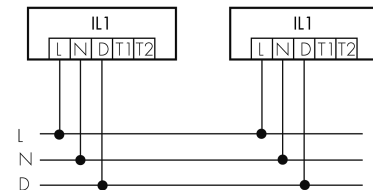

IL1-RE35-3-AS

Lampada intelligente LED con luce di emergenza

No E: 941 401 219

non più disponibile

Descrizione del prodotto

- Luce d'orientamento per maggiori requisiti di sicurezza in case di riposo, ospedali, edifici pubblici, ecc.
- prodotto di qualità, Swiss-Made
- Lampada intelligente da incasso a soffitto e a parete, circolare
- Dimmera e attiva la luce in funzione della luce naturale del giorno
- Estensione semplice del sistema tramite un solo filo tra le lampade intelligenti preconfigurate
- 2 entrate per il comando con pulsanti, interruttori orari o rilevatori di movimento
- Funzioni per effetto sciame lineare e superficiale
- Design moderno in vetro acrilico opaco bianco
- Telecomando opzionale per l'adattamento semplice dei programmi di comando
- Immediatamente pronta all'utilizzo grazie ai programmi di comando preconfigurati
- Identificazione DC con chiamata automatica del programma di comando per la luce di emergenza
- Illuminazione di emergenza con durata dell'illuminazione > 1 h, Autotest incluso

Illustrazioni

Dimensioni in mm

Schemi di rilevamento

Dimensioni in m

a sinistra: vista dall'alto, a destra: vista laterale

- Portata per le attività sedentarie (zona di presenza)
- - - Portata dirigendosi verso la lente (movimento radiale)
- Portata passando lateralmente (movimento tangenziale)

Caratteristiche tecniche

Schemi

Funzionamento gruppi/ Funzionamento sistema attraverso 2 gruppi fusibili

Funzionamento normale con tasto esterno

Funzionamento Master-Slave

Funzionamento normale in gruppo

Funzionamento normale