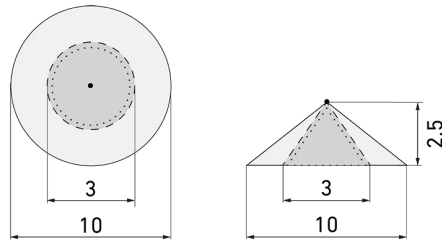

IL1-RE35-3-AS

Lampada intelligente LED con luce di emergenza

No E: 941 401 219

non più disponibile

Descrizione del prodotto

- Luce d'orientamento per maggiori requisiti di sicurezza in case di riposo, ospedali, edifici pubblici, ecc.
- prodotto di qualità, Swiss-Made
- Lampada intelligente da incasso a soffitto e a parete, circolare
- Dimmera e attiva la luce in funzione della luce naturale del giorno
- Estensione semplice del sistema tramite un solo filo tra le lampade intelligenti preconfigurate
- 2 entrate per il comando con pulsanti, interruttori orari o rilevatori di movimento
- Funzioni per effetto sciame lineare e superficiale
- Design moderno in vetro acrilico opaco bianco
- Telecomando opzionale per l'adattamento semplice dei programmi di comando
- Immediatamente pronta all'utilizzo grazie ai programmi di comando preconfigurati
- Identificazione DC con chiamata automatica del programma di comando per la luce di emergenza
- Illuminazione di emergenza con durata dell'illuminazione > 1 h, Autotest incluso

Illustrazioni

Dimensioni in mm

Schemi di rilevamento

Dimensioni in m

a sinistra: vista dall'alto, a destra: vista laterale

- Portata per le attività sedentarie (zona di presenza)
- - - Portata dirigendosi verso la lente (movimento radiale)
- Portata passando lateralmente (movimento tangenziale)