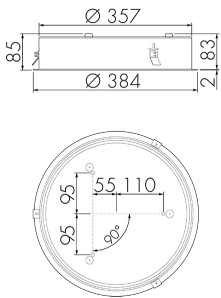

Illustrazioni

Dimensioni in mm

Schemi di rilevamento

Dimensioni in m

a sinistra: vista dall'alto, a destra: vista laterale

- Portata per le attività sedentarie (zona di presenza)
- - - Portata dirigendosi verso la lente (movimento radiale)
- Portata passando lateralmente (movimento tangenziale)