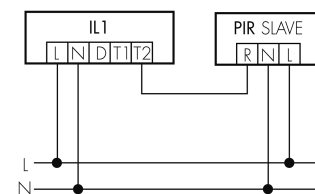

Illustrazioni

Dimensioni in mm

Schemi di rilevamento

Dimensioni in m

a sinistra: vista dall'alto, a destra: vista laterale

- Portata per le attività sedentarie (zona di presenza)
- - - Portata dirigendosi verso la lente (movimento radiale)
- Portata passando lateralmente (movimento tangenziale)

Caratteristiche tecniche

Schemi

Funzionamento gruppi/ Funzionamento sistema attraverso 2 gruppi fusibili

Funzionamento normale con tasto esterno

Funzionamento Master-Slave

Funzionamento normale in gruppo

Funzionamento normale