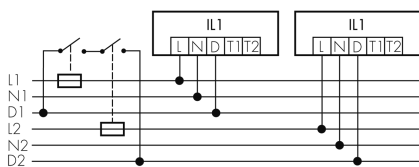

IL1-RE35-3-BS

Lampada intelligente LED con rilevatore di presenza e luce di emergenza

No E: 941 401 319

non più disponibile

Descrizione del prodotto

- Luce d'orientamento per maggiori requisiti di sicurezza in case di riposo, ospedali, edifici pubblici, ecc.
- prodotto di qualità, Swiss-Made
- Lampada intelligente da incasso a soffitto e a parete, circolare
- È disponibile anche la versione senza rilevatore integrato
- Rilevamento della presenza a raggi infrarossi passivi ad alta sensibilità e anti-interferenze
- Dimmera e attiva la luce in funzione della presenza e della luce naturale del giorno
- Estensione semplice del sistema tramite un solo filo tra le lampade intelligenti preconfigurate
- 2 entrate per il comando con pulsanti, interruttori orari o rilevatori di movimento
- Funzioni per effetto sciame lineare e superficiale
- Design moderno in vetro acrilico opaco bianco
- Telecomando opzionale per l'adattamento semplice dei programmi di comando
- Immediatamente pronta all'utilizzo grazie ai programmi di comando preconfigurati
- Identificazione DC con chiamata automatica del programma di comando per la luce di emergenza
- Illuminazione di emergenza con durata dell'illuminazione > 1 h, Autotest incluso

Illustrazioni

Dimensioni in mm

Schemi di rilevamento

Dimensioni in m

a sinistra: vista dall'alto, a destra: vista laterale

- Portata per le attività sedentarie (zona di presenza)
- - - Portata dirigendosi verso la lente (movimento radiale)
- Portata passando lateralmente (movimento tangenziale)

Caratteristiche tecniche

Schemi

Funzionamento gruppi/ Funzionamento sistema attraverso 2 gruppi fusibili

Funzionamento normale con tasto esterno

Funzionamento Master-Slave

Funzionamento normale in gruppo

Funzionamento normale