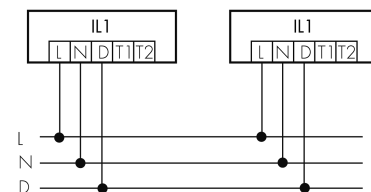

IL1-RE35-3-BS

Lampada intelligente LED con rilevatore di presenza e luce di emergenza

No E: 941 401 319

non più disponibile

Descrizione del prodotto

- Luce d'orientamento per maggiori requisiti di sicurezza in case di riposo, ospedali, edifici pubblici, ecc.
- prodotto di qualità, Swiss-Made
- Lampada intelligente da incasso a soffitto e a parete, circolare
- È disponibile anche la versione senza rilevatore integrato
- Rilevamento della presenza a raggi infrarossi passivi ad alta sensibilità e anti-interferenze
- Dimmera e attiva la luce in funzione della presenza e della luce naturale del giorno
- Estensione semplice del sistema tramite un solo filo tra le lampade intelligenti preconfigurate
- 2 entrate per il comando con pulsanti, interruttori orari o rilevatori di movimento
- Funzioni per effetto sciame lineare e superficiale
- Design moderno in vetro acrilico opaco bianco
- Telecomando opzionale per l'adattamento semplice dei programmi di comando
- Immediatamente pronta all'utilizzo grazie ai programmi di comando preconfigurati
- Identificazione DC con chiamata automatica del programma di comando per la luce di emergenza
- Illuminazione di emergenza con durata dell'illuminazione > 1 h, Autotest incluso

Illustrazioni

Dimensioni in mm

Schemi di rilevamento

Dimensioni in m

a sinistra: vista dall'alto, a destra: vista laterale

- Portata per le attività sedentarie (zona di presenza)
- - - Portata dirigendosi verso la lente (movimento radiale)
- Portata passando lateralmente (movimento tangenziale)

Caratteristiche tecniche

Schemi

Funzionamento gruppi/ Funzionamento sistema attraverso 2 gruppi fusibili

Funzionamento normale con tasto esterno

Funzionamento Master-Slave

Funzionamento normale in gruppo

Funzionamento normale