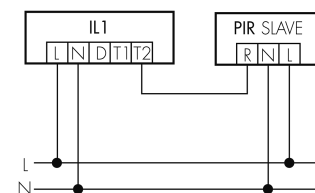

IL1-RE35-3-BS

Lampada intelligente LED con rilevatore di presenza e luce di emergenza

No E: 941 401 319

non più disponibile

Descrizione del prodotto

- Luce d'orientamento per maggiori requisiti di sicurezza in case di riposo, ospedali, edifici pubblici, ecc.
- prodotto di qualità, Swiss-Made
- Lampada intelligente da incasso a soffitto e a parete, circolare
- È disponibile anche la versione senza rilevatore integrato
- Rilevamento della presenza a raggi infrarossi passivi ad alta sensibilità e anti-interferenze
- Dimmera e attiva la luce in funzione della presenza e della luce naturale del giorno
- Estensione semplice del sistema tramite un solo filo tra le lampade intelligenti preconfigurate
- 2 entrate per il comando con pulsanti, interruttori orari o rilevatori di movimento
- Funzioni per effetto sciame lineare e superficiale
- Design moderno in vetro acrilico opaco bianco
- Telecomando opzionale per l'adattamento semplice dei programmi di comando
- Immediatamente pronta all'utilizzo grazie ai programmi di comando preconfigurati
- Identificazione DC con chiamata automatica del programma di comando per la luce di emergenza
- Illuminazione di emergenza con durata dell'illuminazione > 1 h, Autotest incluso

Illustrazioni

Dimensioni in mm

Schemi di rilevamento

Dimensioni in m

a sinistra: vista dall'alto, a destra: vista laterale

- Portata per le attività sedentarie (zona di presenza)
- - - Portata dirigendosi verso la lente (movimento radiale)
- Portata passando lateralmente (movimento tangenziale)

Caratteristiche tecniche

Schemi

Funzionamento gruppi/ Funzionamento sistema attraverso 2 gruppi fusibili

Funzionamento normale con tasto esterno

Funzionamento Master-Slave

Funzionamento normale in gruppo

Funzionamento normale