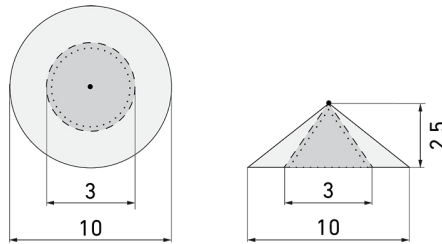

IL1-RE35-3-BS

Lampada intelligente LED con rilevatore di presenza e luce di emergenza

No E: 941 401 319

non più disponibile

Descrizione del prodotto

- Luce d'orientamento per maggiori requisiti di sicurezza in case di riposo, ospedali, edifici pubblici, ecc.
- prodotto di qualità, Swiss-Made
- Lampada intelligente da incasso a soffitto e a parete, circolare
- È disponibile anche la versione senza rilevatore integrato
- Rilevamento della presenza a raggi infrarossi passivi ad alta sensibilità e anti-interferenze
- Dimmera e attiva la luce in funzione della presenza e della luce naturale del giorno
- Estensione semplice del sistema tramite un solo filo tra le lampade intelligenti preconfigurate
- 2 entrate per il comando con pulsanti, interruttori orari o rilevatori di movimento
- Funzioni per effetto sciame lineare e superficiale
- Design moderno in vetro acrilico opaco bianco
- Telecomando opzionale per l'adattamento semplice dei programmi di comando
- Immediatamente pronta all'utilizzo grazie ai programmi di comando preconfigurati
- Identificazione DC con chiamata automatica del programma di comando per la luce di emergenza
- Illuminazione di emergenza con durata dell'illuminazione > 1 h, Autotest incluso

Illustrazioni

Dimensioni in mm

Schemi di rilevamento

Dimensioni in m

a sinistra: vista dall'alto, a destra: vista laterale

- Portata per le attività sedentarie (zona di presenza)
- - - Portata dirigendosi verso la lente (movimento radiale)
- Portata passando lateralmente (movimento tangenziale)