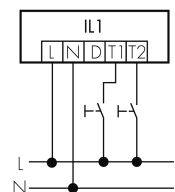

IL1-RE35-3-BS

Lampada intelligente LED con rilevatore di presenza e luce di emergenza

No E: 941 401 319

non più disponibile

Descrizione del prodotto

- Luce d'orientamento per maggiori requisiti di sicurezza in case di riposo, ospedali, edifici pubblici, ecc.
- prodotto di qualità, Swiss-Made
- Lampada intelligente da incasso a soffitto e a parete, circolare
- È disponibile anche la versione senza rilevatore integrato
- Rilevamento della presenza a raggi infrarossi passivi ad alta sensibilità e anti-interferenze
- Dimmera e attiva la luce in funzione della presenza e della luce naturale del giorno
- Estensione semplice del sistema tramite un solo filo tra le lampade intelligenti preconfigurate
- 2 entrate per il comando con pulsanti, interruttori orari o rilevatori di movimento
- Funzioni per effetto sciame lineare e superficiale
- Design moderno in vetro acrilico opaco bianco
- Telecomando opzionale per l'adattamento semplice dei programmi di comando
- Immediatamente pronta all'utilizzo grazie ai programmi di comando preconfigurati
- Identificazione DC con chiamata automatica del programma di comando per la luce di emergenza
- Illuminazione di emergenza con durata dell'illuminazione > 1 h, Autotest incluso

Illustrazioni

Dimensioni in mm

Schemi di rilevamento

Dimensioni in m

a sinistra: vista dall'alto, a destra: vista laterale

- Portata per le attività sedentarie (zona di presenza)
- - - Portata dirigendosi verso la lente (movimento radiale)
- Portata passando lateralmente (movimento tangenziale)

Caratteristiche tecniche

Schemi

Funzionamento gruppi/ Funzionamento sistema attraverso 2 gruppi fusibili

Funzionamento normale con tasto esterno

Funzionamento Master-Slave

Funzionamento normale in gruppo

Funzionamento normale