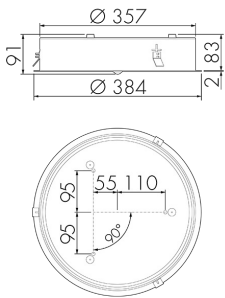

Illustrazioni

Dimensioni in mm

Schemi di rilevamento

Dimensioni in m

a sinistra: vista dall'alto, a destra: vista laterale

- Portata per le attività sedentarie (zona di presenza)
- - - Portata dirigendosi verso la lente (movimento radiale)
- Portata passando lateralmente (movimento tangenziale)