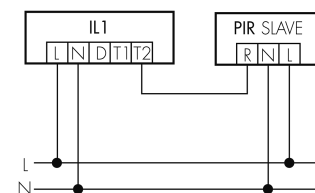

IL1-RE35-4-BS

Lampada intelligente LED con rilevatore di presenza e luce di emergenza

No E: 941 401 719

non più disponibile

Descrizione del prodotto

- Luce d'orientamento per maggiori requisiti di sicurezza in case di riposo, ospedali, edifici pubblici, ecc.
- prodotto di qualità, Swiss-Made
- Lampada intelligente da incasso a soffitto e a parete, circolare
- È disponibile anche la versione senza rilevatore integrato
- Rilevamento della presenza a raggi infrarossi passivi ad alta sensibilità e anti-interferenze
- Dimmera e attiva la luce in funzione della presenza e della luce naturale del giorno
- Estensione semplice del sistema tramite un solo filo tra le lampade intelligenti preconfigurate
- 2 entrate per il comando con pulsanti, interruttori orari o rilevatori di movimento
- Funzioni per effetto sciame lineare e superficiale
- Design moderno in vetro acrilico opaco bianco
- Telecomando opzionale per l'adattamento semplice dei programmi di comando
- Immediatamente pronta all'utilizzo grazie ai programmi di comando preconfigurati
- Identificazione DC con chiamata automatica del programma di comando per la luce di emergenza
- Illuminazione di emergenza con durata dell'illuminazione > 1 h, Autotest incluso

Illustrazioni

Dimensioni in mm

Schemi di rilevamento

Dimensioni in m

a sinistra: vista dall'alto, a destra: vista laterale

- Portata per le attività sedentarie (zona di presenza)
- - - Portata dirigendosi verso la lente (movimento radiale)
- Portata passando lateralmente (movimento tangenziale)

Caratteristiche tecniche

Schemi

Funzionamento gruppi/ Funzionamento sistema attraverso 2 gruppi fusibili

Funzionamento normale con tasto esterno

Funzionamento Master-Slave

Funzionamento normale in gruppo

Funzionamento normale