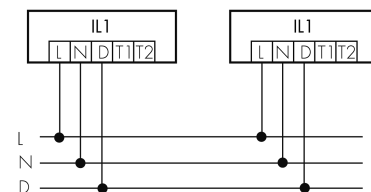

IL1-RE35-4-BS

Lampada intelligente LED con rilevatore di presenza e luce di emergenza

No E: 941 401 719

non più disponibile

Descrizione del prodotto

- Luce d'orientamento per maggiori requisiti di sicurezza in case di riposo, ospedali, edifici pubblici, ecc.
- prodotto di qualità, Swiss-Made
- Lampada intelligente da incasso a soffitto e a parete, circolare
- È disponibile anche la versione senza rilevatore integrato
- Rilevamento della presenza a raggi infrarossi passivi ad alta sensibilità e anti-interferenze
- Dimmera e attiva la luce in funzione della presenza e della luce naturale del giorno
- Estensione semplice del sistema tramite un solo filo tra le lampade intelligenti preconfigurate
- 2 entrate per il comando con pulsanti, interruttori orari o rilevatori di movimento
- Funzioni per effetto sciame lineare e superficiale
- Design moderno in vetro acrilico opaco bianco
- Telecomando opzionale per l'adattamento semplice dei programmi di comando
- Immediatamente pronta all'utilizzo grazie ai programmi di comando preconfigurati
- Identificazione DC con chiamata automatica del programma di comando per la luce di emergenza
- Illuminazione di emergenza con durata dell'illuminazione > 1 h, Autotest incluso

Illustrazioni

Dimensioni in mm

Schemi di rilevamento

Dimensioni in m

a sinistra: vista dall'alto, a destra: vista laterale

- Portata per le attività sedentarie (zona di presenza)
- - - Portata dirigendosi verso la lente (movimento radiale)
- Portata passando lateralmente (movimento tangenziale)

Caratteristiche tecniche

Schemi

Funzionamento gruppi/ Funzionamento sistema attraverso 2 gruppi fusibili

Funzionamento normale con tasto esterno

Funzionamento Master-Slave

Funzionamento normale in gruppo

Funzionamento normale