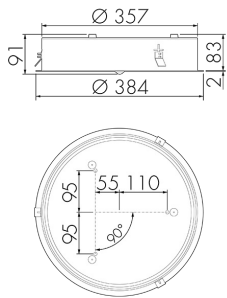

Illustrazioni

Dimensioni in mm

Schemi di rilevamento

Dimensioni in m

a sinistra: vista dall'alto, a destra: vista laterale

- Portata per le attività sedentarie (zona di presenza)
- - - Portata dirigendosi verso la lente (movimento radiale)
- Portata passando lateralmente (movimento tangenziale)