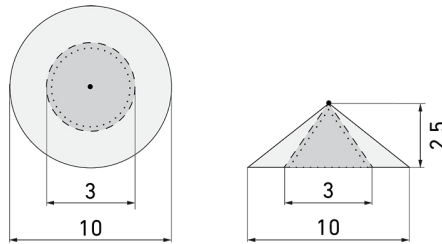

IL1-RE35-4-BS

Lampada intelligente LED con rilevatore di presenza e luce di emergenza

No E: 941 401 719

non più disponibile

Descrizione del prodotto

- Luce d'orientamento per maggiori requisiti di sicurezza in case di riposo, ospedali, edifici pubblici, ecc.
- prodotto di qualità, Swiss-Made
- Lampada intelligente da incasso a soffitto e a parete, circolare
- È disponibile anche la versione senza rilevatore integrato
- Rilevamento della presenza a raggi infrarossi passivi ad alta sensibilità e anti-interferenze
- Dimmera e attiva la luce in funzione della presenza e della luce naturale del giorno
- Estensione semplice del sistema tramite un solo filo tra le lampade intelligenti preconfigurate
- 2 entrate per il comando con pulsanti, interruttori orari o rilevatori di movimento
- Funzioni per effetto sciame lineare e superficiale
- Design moderno in vetro acrilico opaco bianco
- Telecomando opzionale per l'adattamento semplice dei programmi di comando
- Immediatamente pronta all'utilizzo grazie ai programmi di comando preconfigurati
- Identificazione DC con chiamata automatica del programma di comando per la luce di emergenza
- Illuminazione di emergenza con durata dell'illuminazione > 1 h, Autotest incluso

Illustrazioni

Dimensioni in mm

Schemi di rilevamento

Dimensioni in m

a sinistra: vista dall'alto, a destra: vista laterale

- Portata per le attività sedentarie (zona di presenza)
- - - Portata dirigendosi verso la lente (movimento radiale)
- Portata passando lateralmente (movimento tangenziale)