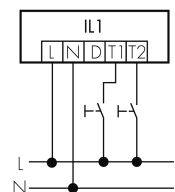

IL1-RE35-4-BS

Lampada intelligente LED con rilevatore di presenza e luce di emergenza

No E: 941 401 719

non più disponibile

Descrizione del prodotto

- Luce d'orientamento per maggiori requisiti di sicurezza in case di riposo, ospedali, edifici pubblici, ecc.
- prodotto di qualità, Swiss-Made
- Lampada intelligente da incasso a soffitto e a parete, circolare
- È disponibile anche la versione senza rilevatore integrato
- Rilevamento della presenza a raggi infrarossi passivi ad alta sensibilità e anti-interferenze
- Dimmera e attiva la luce in funzione della presenza e della luce naturale del giorno
- Estensione semplice del sistema tramite un solo filo tra le lampade intelligenti preconfigurate
- 2 entrate per il comando con pulsanti, interruttori orari o rilevatori di movimento
- Funzioni per effetto sciame lineare e superficiale
- Design moderno in vetro acrilico opaco bianco
- Telecomando opzionale per l'adattamento semplice dei programmi di comando
- Immediatamente pronta all'utilizzo grazie ai programmi di comando preconfigurati
- Identificazione DC con chiamata automatica del programma di comando per la luce di emergenza
- Illuminazione di emergenza con durata dell'illuminazione > 1 h, Autotest incluso

Illustrazioni

Dimensioni in mm

Schemi di rilevamento

Dimensioni in m

a sinistra: vista dall'alto, a destra: vista laterale

- Portata per le attività sedentarie (zona di presenza)
- - - Portata dirigendosi verso la lente (movimento radiale)
- Portata passando lateralmente (movimento tangenziale)

Caratteristiche tecniche

Schemi

Funzionamento gruppi/ Funzionamento sistema attraverso 2 gruppi fusibili

Funzionamento normale con tasto esterno

Funzionamento Master-Slave

Funzionamento normale in gruppo

Funzionamento normale