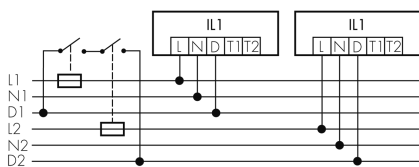

IL1-RE35-4-BS

Lampada intelligente LED con rilevatore di presenza e luce di emergenza

No E: 941 401 719

non più disponibile

Descrizione del prodotto

- Luce d'orientamento per maggiori requisiti di sicurezza in case di riposo, ospedali, edifici pubblici, ecc.
- prodotto di qualità, Swiss-Made
- Lampada intelligente da incasso a soffitto e a parete, circolare
- È disponibile anche la versione senza rilevatore integrato
- Rilevamento della presenza a raggi infrarossi passivi ad alta sensibilità e anti-interferenze
- Dimmera e attiva la luce in funzione della presenza e della luce naturale del giorno
- Estensione semplice del sistema tramite un solo filo tra le lampade intelligenti preconfigurate
- 2 entrate per il comando con pulsanti, interruttori orari o rilevatori di movimento
- Funzioni per effetto sciame lineare e superficiale
- Design moderno in vetro acrilico opaco bianco
- Telecomando opzionale per l'adattamento semplice dei programmi di comando
- Immediatamente pronta all'utilizzo grazie ai programmi di comando preconfigurati
- Identificazione DC con chiamata automatica del programma di comando per la luce di emergenza
- Illuminazione di emergenza con durata dell'illuminazione > 1 h, Autotest incluso

Illustrazioni

Dimensioni in mm

Schemi di rilevamento

Dimensioni in m

a sinistra: vista dall'alto, a destra: vista laterale

- Portata per le attività sedentarie (zona di presenza)
- - - Portata dirigendosi verso la lente (movimento radiale)
- Portata passando lateralmente (movimento tangenziale)

Caratteristiche tecniche

Schemi

Funzionamento gruppi/ Funzionamento sistema attraverso 2 gruppi fusibili

Funzionamento normale con tasto esterno

Funzionamento Master-Slave

Funzionamento normale in gruppo

Funzionamento normale