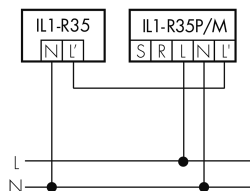

IL1-RP35-4-S

Lampada LED con luce di emergenza

No E: 941 401 429

non più disponibile

Descrizione del prodotto

- Tecnologia a LED a risparmio energetico e di lunga durata
- prodotto di qualità, Swiss-Made
- Lampada intelligente per il montaggio a sospensione al soffitto, circolare
- Design moderno in vetro acrilico opaco bianco
- Illuminazione di emergenza con durata dell'illuminazione > 1 h, Autotest incluso

Illustrazioni

Dimensioni in
mm

Caratteristiche tecniche

Schemi

Funzionamento in combinazione con una rilevatore

Funzionamento con un qualsiasi interruttore