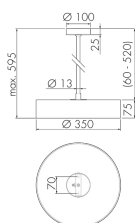

IL1-RP35-4-S

Lampada LED con luce di emergenza

No E: 941 401 429

non più disponibile

Descrizione del prodotto

- Tecnologia a LED a risparmio energetico e di lunga durata
- prodotto di qualità, Swiss-Made
- Lampada intelligente per il montaggio a sospensione al soffitto, circolare
- Design moderno in vetro acrilico opaco bianco
- Illuminazione di emergenza con durata dell'illuminazione > 1 h, Autotest incluso

Illustrazioni

Dimensioni in
mm

Caratteristiche tecniche

Schemi

Funzionamento in combinazione con una rilevatore

Funzionamento con un qualsiasi interruttore