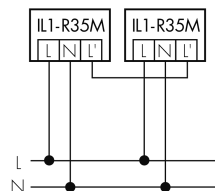

Illustrazioni

Dimensioni in mm

Schemi di rilevamento

Dimensioni in m

a sinistra: vista dall'alto, a destra: vista laterale

- Portata per le attività sedentarie (zona di presenza)
- - - Portata dirigendosi verso la lente (movimento radiale)
- Portata passando lateralmente (movimento tangenziale)

Caratteristiche tecniche

Schemi

Funzionamento normale

Funzionamento normale con tasto esterno

Funzionamento normale con lampada esterno

Funzionamento in parallelo

Funzionamento normale con tasto esterno e filtro RC