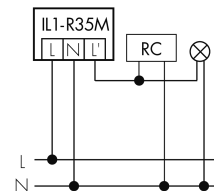

Illustrazioni

Dimensioni in mm

Schemi di rilevamento

Dimensioni in m

a sinistra: vista dall'alto, a destra: vista laterale

- Portata per le attività sedentarie (zona di presenza)
- - - Portata dirigendosi verso la lente (movimento radiale)
- Portata passando lateralmente (movimento tangenziale)

Caratteristiche tecniche

Schemi

Funzionamento normale

Funzionamento normale con tasto esterno

Funzionamento normale con lampada esterno

Funzionamento in parallelo

Funzionamento normale con tasto esterno e filtro RC