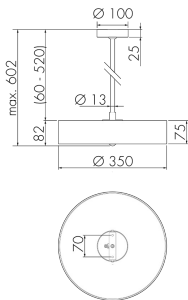

IL1-RP35-4-MS

Lampada LED con rilevatore di movimento e luce di emergenza

No E: 941 401 529

non più disponibile

Descrizione del prodotto

- Tecnologia a LED a risparmio energetico e di lunga durata
- prodotto di qualità, Swiss-Made
- Lampada intelligente per il montaggio a sospensione al soffitto, circolare
- Rilevatore di movimento a raggi infrarossi passivi efficiente e affidabile
- È disponibile anche la versione senza rilevatore integrato
- Rilevamento della presenza a raggi infrarossi passivi ad alta sensibilità e anti-interferenze
- Attivazione automatica in funzione del movimento e della luminosità
- Design moderno in vetro acrilico opaco bianco
- Telecomando disponibile come accessorio
- Pronto per il funzionamento grazie al programma di fabbrica
- Illuminazione di emergenza con durata dell'illuminazione > 1 h, Autotest incluso

Illustrazioni

Dimensioni in mm

Schemi di rilevamento

Dimensioni in m

a sinistra: vista dall'alto, a destra: vista laterale

- Portata per le attività sedentarie (zona di presenza)
- - - Portata dirigendosi verso la lente (movimento radiale)
- Portata passando lateralmente (movimento tangenziale)