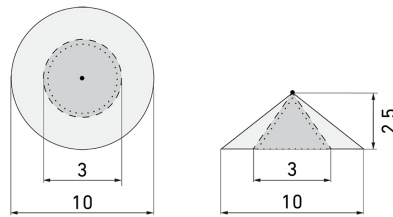

IL1-RP35-4-MS

Lampada LED con rilevatore di movimento e luce di emergenza

No E: 941 401 529

non più disponibile

Descrizione del prodotto

- Tecnologia a LED a risparmio energetico e di lunga durata
- prodotto di qualità, Swiss-Made
- Lampada intelligente per il montaggio a sospensione al soffitto, circolare
- Rilevatore di movimento a raggi infrarossi passivi efficiente e affidabile
- È disponibile anche la versione senza rilevatore integrato
- Rilevamento della presenza a raggi infrarossi passivi ad alta sensibilità e anti-interferenze
- Attivazione automatica in funzione del movimento e della luminosità
- Design moderno in vetro acrilico opaco bianco
- Telecomando disponibile come accessorio
- Pronto per il funzionamento grazie al programma di fabbrica
- Illuminazione di emergenza con durata dell'illuminazione > 1 h, Autotest incluso

Illustrazioni

Dimensioni in mm

Schemi di rilevamento

Dimensioni in m

a sinistra: vista dall'alto, a destra: vista laterale

- Portata per le attività sedentarie (zona di presenza)
- - - Portata dirigendosi verso la lente (movimento radiale)
- Portata passando lateralmente (movimento tangenziale)