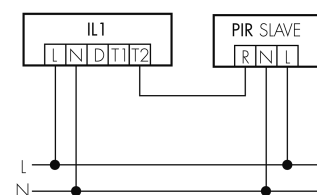

IL1-RP35-3-AS

Lampada intelligente LED con luce di emergenza

No E: 941 401 229

non più disponibile

Descrizione del prodotto

- Luce d'orientamento per maggiori requisiti di sicurezza in case di riposo, ospedali, edifici pubblici, ecc.
- prodotto di qualità, Swiss-Made
- Lampada intelligente per il montaggio a sospensione al soffitto, circolare
- Dimmera e attiva la luce in funzione della luce naturale del giorno
- Estensione semplice del sistema tramite un solo filo tra le lampade intelligenti preconfigurate
- 2 entrate per il comando con pulsanti, interruttori orari o rilevatori di movimento
- Funzioni per effetto sciame lineare e superficiale
- Design moderno in vetro acrilico opaco bianco
- Telecomando opzionale per l'adattamento semplice dei programmi di comando
- Immediatamente pronta all'utilizzo grazie ai programmi di comando preconfigurati
- Identificazione DC con chiamata automatica del programma di comando per la luce di emergenza
- Illuminazione di emergenza con durata dell'illuminazione > 1 h, Autotest incluso

Illustrazioni

Dimensioni in mm

Caratteristiche tecniche

Schemi

Funzionamento gruppi/Funzionamento sistema attraverso 2 gruppi fusibili

Funzionamento normale con tasto esterno

Funzionamento Master-Slave

Funzionamento normale in gruppo