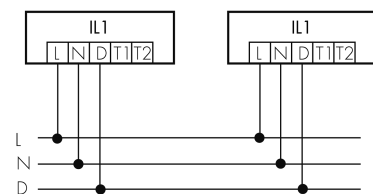

IL1-RP35-3-AS

Lampada intelligente LED con luce di emergenza

No E: 941 401 229

non più disponibile

Descrizione del prodotto

- Luce d'orientamento per maggiori requisiti di sicurezza in case di riposo, ospedali, edifici pubblici, ecc.
- prodotto di qualità, Swiss-Made
- Lampada intelligente per il montaggio a sospensione al soffitto, circolare
- Dimmera e attiva la luce in funzione della luce naturale del giorno
- Estensione semplice del sistema tramite un solo filo tra le lampade intelligenti preconfigurate
- 2 entrate per il comando con pulsanti, interruttori orari o rilevatori di movimento
- Funzioni per effetto sciame lineare e superficiale
- Design moderno in vetro acrilico opaco bianco
- Telecomando opzionale per l'adattamento semplice dei programmi di comando
- Immediatamente pronta all'utilizzo grazie ai programmi di comando preconfigurati
- Identificazione DC con chiamata automatica del programma di comando per la luce di emergenza
- Illuminazione di emergenza con durata dell'illuminazione > 1 h, Autotest incluso

Illustrazioni

Dimensioni in mm

Caratteristiche tecniche

Schemi

Funzionamento gruppi/Funzionamento sistema attraverso 2 gruppi fusibili

Funzionamento normale con tasto esterno

Funzionamento Master-Slave

Funzionamento normale in gruppo