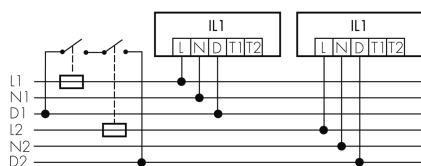

IL1-RP35-3-AS

Lampada intelligente LED con luce di emergenza

No E: 941 401 229

non più disponibile

Descrizione del prodotto

- Luce d'orientamento per maggiori requisiti di sicurezza in case di riposo, ospedali, edifici pubblici, ecc.
- prodotto di qualità, Swiss-Made
- Lampada intelligente per il montaggio a sospensione al soffitto, circolare
- Dimmera e attiva la luce in funzione della luce naturale del giorno
- Estensione semplice del sistema tramite un solo filo tra le lampade intelligenti preconfigurate
- 2 entrate per il comando con pulsanti, interruttori orari o rilevatori di movimento
- Funzioni per effetto sciame lineare e superficiale
- Design moderno in vetro acrilico opaco bianco
- Telecomando opzionale per l'adattamento semplice dei programmi di comando
- Immediatamente pronta all'utilizzo grazie ai programmi di comando preconfigurati
- Identificazione DC con chiamata automatica del programma di comando per la luce di emergenza
- Illuminazione di emergenza con durata dell'illuminazione > 1 h, Autotest incluso

Illustrazioni

Dimensioni in mm

Caratteristiche tecniche

Schemi

Funzionamento gruppi/Funzionamento sistema attraverso 2 gruppi fusibili

Funzionamento normale con tasto esterno

Funzionamento Master-Slave

Funzionamento normale in gruppo