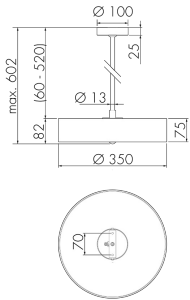

IL1-RP35-3-BS

Lampada intelligente LED con rilevatore di presenza e luce di emergenza

No E: 941 401 329

non più disponibile

Descrizione del prodotto

- Luce d'orientamento per maggiori requisiti di sicurezza in case di riposo, ospedali, edifici pubblici, ecc.
- prodotto di qualità, Swiss-Made
- Lampada intelligente per il montaggio a sospensione al soffitto, circolare
- È disponibile anche la versione senza rilevatore integrato
- Rilevamento della presenza a raggi infrarossi passivi ad alta sensibilità e anti-interferenze
- Dimmera e attiva la luce in funzione della presenza e della luce naturale del giorno
- Estensione semplice del sistema tramite un solo filo tra le lampade intelligenti preconfigurate
- 2 entrate per il comando con pulsanti, interruttori orari o rilevatori di movimento
- Funzioni per effetto sciame lineare e superficiale
- Design moderno in vetro acrilico opaco bianco
- Telecomando opzionale per l'adattamento semplice dei programmi di comando
- Immediatamente pronta all'utilizzo grazie ai programmi di comando preconfigurati
- Identificazione DC con chiamata automatica del programma di comando per la luce di emergenza
- Illuminazione di emergenza con durata dell'illuminazione > 1 h, Autotest incluso

Illustrazioni

Dimensioni in mm

Schemi di rilevamento

Dimensioni in m

a sinistra: vista dall'alto, a destra: vista laterale

- Portata per le attività sedentarie (zona di presenza)
- Portata dirigendosi verso la lente (movimento radiale)
- Portata passando lateralmente (movimento tangenziale)