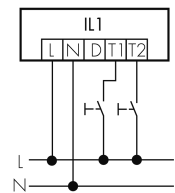

Funzionamento normale con tasto esterno