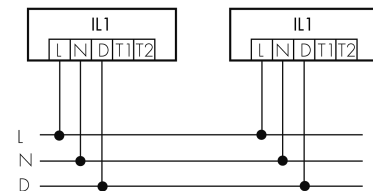

IL1-RP35-3-BS

Lampada intelligente LED con rilevatore di presenza e luce di emergenza

No E: 941 401 329

non più disponibile

Descrizione del prodotto

- Luce d'orientamento per maggiori requisiti di sicurezza in case di riposo, ospedali, edifici pubblici, ecc.
- prodotto di qualità, Swiss-Made
- Lampada intelligente per il montaggio a sospensione al soffitto, circolare
- È disponibile anche la versione senza rilevatore integrato
- Rilevamento della presenza a raggi infrarossi passivi ad alta sensibilità e anti-interferenze
- Dimmera e attiva la luce in funzione della presenza e della luce naturale del giorno
- Estensione semplice del sistema tramite un solo filo tra le lampade intelligenti preconfigurate
- 2 entrate per il comando con pulsanti, interruttori orari o rilevatori di movimento
- Funzioni per effetto sciame lineare e superficiale
- Design moderno in vetro acrilico opaco bianco
- Telecomando opzionale per l'adattamento semplice dei programmi di comando
- Immediatamente pronta all'utilizzo grazie ai programmi di comando preconfigurati
- Identificazione DC con chiamata automatica del programma di comando per la luce di emergenza
- Illuminazione di emergenza con durata dell'illuminazione > 1 h, Autotest incluso

Illustrazioni

Dimensioni in mm

Schemi di rilevamento

Dimensioni in m

a sinistra: vista dall'alto, a destra: vista laterale

- Portata per le attività sedentarie (zona di presenza)
- Portata dirigendosi verso la lente (movimento radiale)
- Portata passando lateralmente (movimento tangenziale)

Caratteristiche tecniche

Schemi

Funzionamento gruppi/Funzionamento sistema attraverso 2 gruppi fusibili

Funzionamento normale con tasto esterno

Funzionamento Master-Slave

Funzionamento normale in gruppo

Funzionamento normale