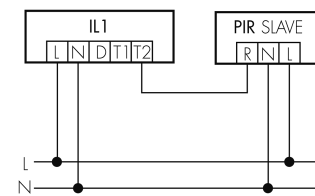

IL1-RP35-3-BS

Lampada intelligente LED con rilevatore di presenza e luce di emergenza

No E: 941 401 329

non più disponibile

Descrizione del prodotto

- Luce d'orientamento per maggiori requisiti di sicurezza in case di riposo, ospedali, edifici pubblici, ecc.
- prodotto di qualità, Swiss-Made
- Lampada intelligente per il montaggio a sospensione al soffitto, circolare
- È disponibile anche la versione senza rilevatore integrato
- Rilevamento della presenza a raggi infrarossi passivi ad alta sensibilità e anti-interferenze
- Dimmera e attiva la luce in funzione della presenza e della luce naturale del giorno
- Estensione semplice del sistema tramite un solo filo tra le lampade intelligenti preconfigurate
- 2 entrate per il comando con pulsanti, interruttori orari o rilevatori di movimento
- Funzioni per effetto sciame lineare e superficiale
- Design moderno in vetro acrilico opaco bianco
- Telecomando opzionale per l'adattamento semplice dei programmi di comando
- Immediatamente pronta all'utilizzo grazie ai programmi di comando preconfigurati
- Identificazione DC con chiamata automatica del programma di comando per la luce di emergenza
- Illuminazione di emergenza con durata dell'illuminazione > 1 h, Autotest incluso

Illustrazioni

Dimensioni in mm

Schemi di rilevamento

Dimensioni in m

a sinistra: vista dall'alto, a destra: vista laterale

- Portata per le attività sedentarie (zona di presenza)
- Portata dirigendosi verso la lente (movimento radiale)
- Portata passando lateralmente (movimento tangenziale)

Caratteristiche tecniche

Schemi

Funzionamento gruppi/Funzionamento sistema attraverso 2 gruppi fusibili

Funzionamento normale con tasto esterno

Funzionamento Master-Slave

Funzionamento normale in gruppo

Funzionamento normale