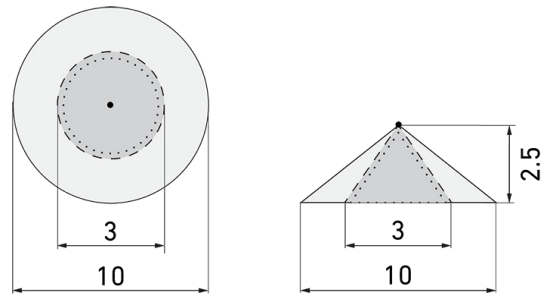

IL1-RP35-3-BS

Lampada intelligente LED con rilevatore di presenza e luce di emergenza

No E: 941 401 329

non più disponibile

Descrizione del prodotto

- Luce d'orientamento per maggiori requisiti di sicurezza in case di riposo, ospedali, edifici pubblici, ecc.
- prodotto di qualità, Swiss-Made
- Lampada intelligente per il montaggio a sospensione al soffitto, circolare
- È disponibile anche la versione senza rilevatore integrato
- Rilevamento della presenza a raggi infrarossi passivi ad alta sensibilità e anti-interferenze
- Dimmera e attiva la luce in funzione della presenza e della luce naturale del giorno
- Estensione semplice del sistema tramite un solo filo tra le lampade intelligenti preconfigurate
- 2 entrate per il comando con pulsanti, interruttori orari o rilevatori di movimento
- Funzioni per effetto sciame lineare e superficiale
- Design moderno in vetro acrilico opaco bianco
- Telecomando opzionale per l'adattamento semplice dei programmi di comando
- Immediatamente pronta all'utilizzo grazie ai programmi di comando preconfigurati
- Identificazione DC con chiamata automatica del programma di comando per la luce di emergenza
- Illuminazione di emergenza con durata dell'illuminazione > 1 h, Autotest incluso

Illustrazioni

Dimensioni in mm

Schemi di rilevamento

Dimensioni in m

a sinistra: vista dall'alto, a destra: vista laterale

- Portata per le attività sedentarie (zona di presenza)
- Portata dirigendosi verso la lente (movimento radiale)
- Portata passando lateralmente (movimento tangenziale)