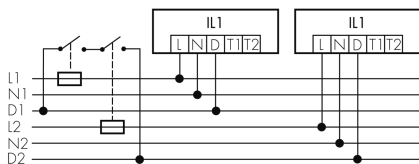

IL1-RP35-3-BS

Lampada intelligente LED con rilevatore di presenza e luce di emergenza

No E: 941 401 329

non più disponibile

Descrizione del prodotto

- Luce d'orientamento per maggiori requisiti di sicurezza in case di riposo, ospedali, edifici pubblici, ecc.
- prodotto di qualità, Swiss-Made
- Lampada intelligente per il montaggio a sospensione al soffitto, circolare
- È disponibile anche la versione senza rilevatore integrato
- Rilevamento della presenza a raggi infrarossi passivi ad alta sensibilità e anti-interferenze
- Dimmera e attiva la luce in funzione della presenza e della luce naturale del giorno
- Estensione semplice del sistema tramite un solo filo tra le lampade intelligenti preconfigurate
- 2 entrate per il comando con pulsanti, interruttori orari o rilevatori di movimento
- Funzioni per effetto sciame lineare e superficiale
- Design moderno in vetro acrilico opaco bianco
- Telecomando opzionale per l'adattamento semplice dei programmi di comando
- Immediatamente pronta all'utilizzo grazie ai programmi di comando preconfigurati
- Identificazione DC con chiamata automatica del programma di comando per la luce di emergenza
- Illuminazione di emergenza con durata dell'illuminazione > 1 h, Autotest incluso

Illustrazioni

Dimensioni in mm

Schemi di rilevamento

Dimensioni in m

a sinistra: vista dall'alto, a destra: vista laterale

- Portata per le attività sedentarie (zona di presenza)
- Portata dirigendosi verso la lente (movimento radiale)
- Portata passando lateralmente (movimento tangenziale)

Caratteristiche tecniche

Schemi

Funzionamento gruppi/Funzionamento sistema attraverso 2 gruppi fusibili

Funzionamento normale con tasto esterno

Funzionamento Master-Slave

Funzionamento normale in gruppo

Funzionamento normale