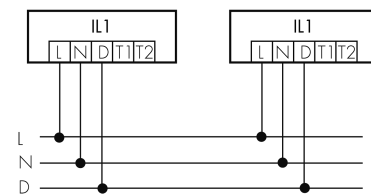

Illustrazioni

Dimensioni in mm

Schemi di rilevamento

Dimensioni in m

a sinistra: vista dall'alto, a destra:  
vista laterale

- ..... Portata per le attività sedentarie (zona di presenza)
- - - Portata dirigendosi verso la lente (movimento radiale)
- Portata passando lateralmente (movimento tangenziale)

Caratteristiche tecniche

Schemi

Funzionamento gruppi/ Funzionamento sistema attraverso 2 gruppi fusibili

Funzionamento normale con tasto esterno

Funzionamento Master-Slave

Funzionamento normale in gruppo

Funzionamento normale