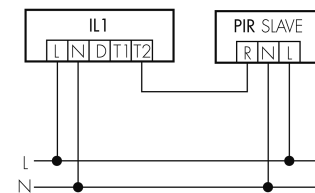

Illustrazioni

Dimensioni in mm

Schemi di rilevamento

Dimensioni in m

a sinistra: vista dall'alto, a destra:  
vista laterale

- ..... Portata per le attività sedentarie (zona di presenza)
- - - Portata dirigendosi verso la lente (movimento radiale)
- Portata passando lateralmente (movimento tangenziale)

Caratteristiche tecniche

Schemi

Funzionamento gruppi/ Funzionamento sistema attraverso 2 gruppi fusibili

Funzionamento normale con tasto esterno

Funzionamento Master-Slave

Funzionamento normale in gruppo

Funzionamento normale