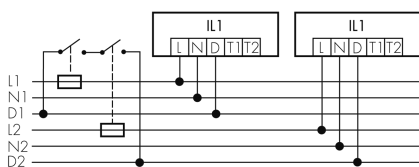

### Descrizione del prodotto

- Luce d'orientamento per maggiori requisiti di sicurezza in case di riposo, ospedali, edifici pubblici, ecc.
- prodotto di qualità, Swiss-Made
- Lampada intelligente per il montaggio a sospensione al soffitto, circolare
- È disponibile anche la versione senza rilevatore integrato
- Rilevamento della presenza a raggi infrarossi passivi ad alta sensibilità e anti-interferenze
- Dimmera e attiva la luce in funzione della presenza e della luce naturale del giorno
- Estensione semplice del sistema tramite un solo filo tra le lampade intelligenti preconfigurate
- 2 entrate per il comando con pulsanti, interruttori orari o rilevatori di movimento
- Funzioni per effetto sciame lineare e superficiale
- Design moderno in vetro acrilico opaco bianco
- Telecomando opzionale per l'adattamento semplice dei programmi di comando
- Immediatamente pronta all'utilizzo grazie ai programmi di comando preconfigurati
- Identificazione DC con chiamata automatica del programma di comando per la luce di emergenza
- Illuminazione di emergenza con durata dell'illuminazione > 1 h, Autotest incluso

Illustrazioni

Dimensioni in mm

Schemi di rilevamento

Dimensioni in m

a sinistra: vista dall'alto, a destra:  
vista laterale

- ..... Portata per le attività sedentarie (zona di presenza)
- - - Portata dirigendosi verso la lente (movimento radiale)
- Portata passando lateralmente (movimento tangenziale)

Caratteristiche tecniche

Schemi

Funzionamento gruppi/ Funzionamento sistema attraverso 2 gruppi fusibili

Funzionamento normale con tasto esterno

Funzionamento Master-Slave

Funzionamento normale in gruppo

Funzionamento normale