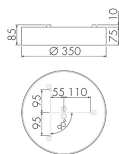

Illustrazioni

Dimensioni in
mm

Caratteristiche tecniche

Schemi

Funzionamento in combinazione con una rilevatore

Funzionamento con un qualsiasi interruttore

Accessori

EBG-Aries-R35