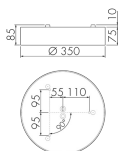

Illustrazioni

Dimensioni in
mm

Caratteristiche tecniche

Schemi

Funzionamento in combinazione con una rilevatore

Funzionamento con un qualsiasi interruttore

Accessori

EBG-Aries-R35