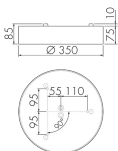

Illustrazioni

Dimensioni in
mm

Caratteristiche tecniche

Schemi

Funzionamento gruppi/ Funzionamento sistema attraverso 2 gruppi fusibili

Funzionamento normale con tasto esterno

Funzionamento Master-Slave

Funzionamento normale