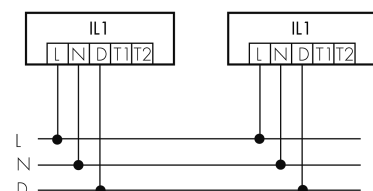

Funzionamento normale in gruppo

Accessori

IR-RC
Telecomando IR
No E: 535 949 005

EBG-Aries-R35
Alloggiamento calcestruzzo
No E: 941 490 009