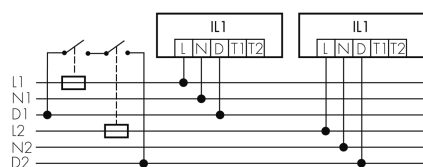

IL1-R35N-4-AS

Lampada intelligente LED con luce di emergenza

No E: 941 411 609

non più disponibile

Descrizione del prodotto

- Luce d'orientamento per maggiori requisiti di sicurezza in case di riposo, ospedali, edifici pubblici, ecc.
- prodotto di qualità, Swiss-Made
- Lampada intelligente a soffitto e a parete, circolare, per ambienti umidi IP43
- Dimmera e attiva la luce in funzione della luce naturale del giorno
- Estensione semplice del sistema tramite un solo filo tra le lampade intelligenti preconfigurate
- 2 entrate per il comando con pulsanti, interruttori orari o rilevatori di movimento
- Funzioni per effetto sciame lineare e superficiale
- Design moderno in vetro acrilico opaco bianco
- Telecomando opzionale per l'adattamento semplice dei programmi di comando
- Immediatamente pronta all'utilizzo grazie ai programmi di comando preconfigurati
- Identificazione DC con chiamata automatica del programma di comando per la luce di emergenza
- Illuminazione di emergenza con durata dell'illuminazione > 1 h, Autotest incluso

Illustrazioni

Dimensioni in
mm

Caratteristiche tecniche

Schemi

Funzionamento gruppi/ Funzionamento sistema attraverso 2 gruppi fusibili

Funzionamento normale con tasto esterno

Funzionamento Master-Slave

Funzionamento normale