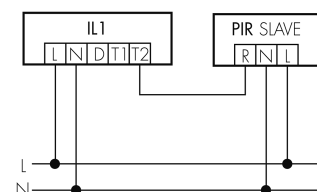

IL1-R35N-4-AS

Lampada intelligente LED con luce di emergenza

No E: 941 411 609

non più disponibile

Descrizione del prodotto

- Luce d'orientamento per maggiori requisiti di sicurezza in case di riposo, ospedali, edifici pubblici, ecc.
- prodotto di qualità, Swiss-Made
- Lampada intelligente a soffitto e a parete, circolare, per ambienti umidi IP43
- Dimmera e attiva la luce in funzione della luce naturale del giorno
- Estensione semplice del sistema tramite un solo filo tra le lampade intelligenti preconfigurate
- 2 entrate per il comando con pulsanti, interruttori orari o rilevatori di movimento
- Funzioni per effetto sciame lineare e superficiale
- Design moderno in vetro acrilico opaco bianco
- Telecomando opzionale per l'adattamento semplice dei programmi di comando
- Immediatamente pronta all'utilizzo grazie ai programmi di comando preconfigurati
- Identificazione DC con chiamata automatica del programma di comando per la luce di emergenza
- Illuminazione di emergenza con durata dell'illuminazione > 1 h, Autotest incluso

Illustrazioni

Dimensioni in
mm

Caratteristiche tecniche

Schemi

Funzionamento gruppi/ Funzionamento sistema attraverso 2 gruppi fusibili

Funzionamento normale con tasto esterno

Funzionamento Master-Slave

Funzionamento normale